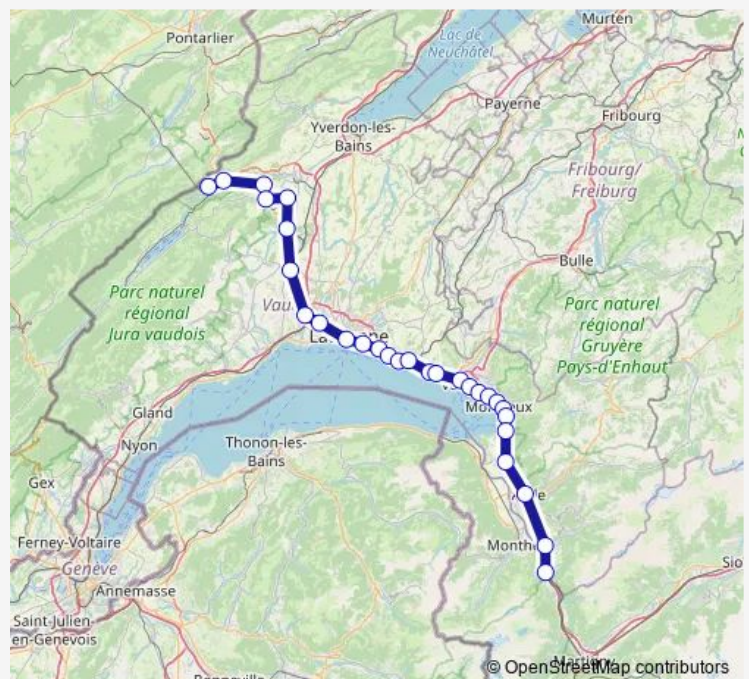

Stops: 29

Trip Duration: 1 hour 41 min

R3

Montreux

Territet

Veytaux-Chillon

Villeneuve Vd

Roche Vd