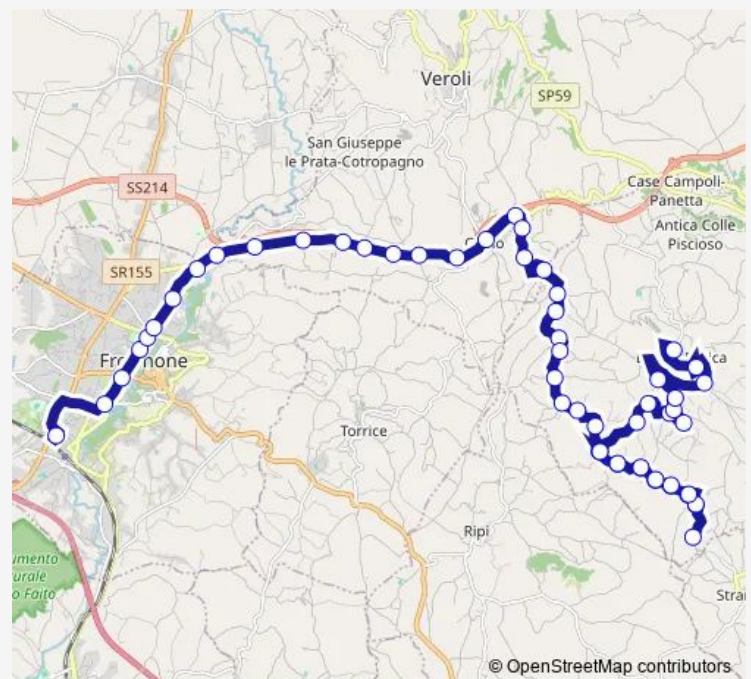

Veroli | Morate # f5619

Veroli | Via Mária (Svincolo Superstrada) # f5620

Veroli | Pescara # f5621

Veroli | San Filippo # f5622

Veroli | Via Mária Via Colle Morgatto # f5623

Veroli | Via Mária Via Colle Pelero # f5624

Boville | Via Sant'Angelo Via Mozzano # f5720

Route schedule

Frosinone | Piazza Pertini # f3486 — Boville | Via Roma # f5662

Monday 11:25-13:05

Tuesday 11:25-13:05

Wednesday 11:25-13:05

Thursday 11:25-13:05

Friday 11:25-13:05

Saturday —

Sunday —

Route info

Direction: Frosinone | Piazza Pertini # f3486

Stops: 54

Trip Duration: 1 hour 4 min

Boville | Casavitola # f5721

Boville | Via Casavitola Via Cooperativa # f5722

Boville | Via Madonna delle Grazie # f5724

Boville | Via San Pietro Via Calcaterra # f5725

Boville | Cittadella # f5726

Boville | Via Valle Paradiso # f5727