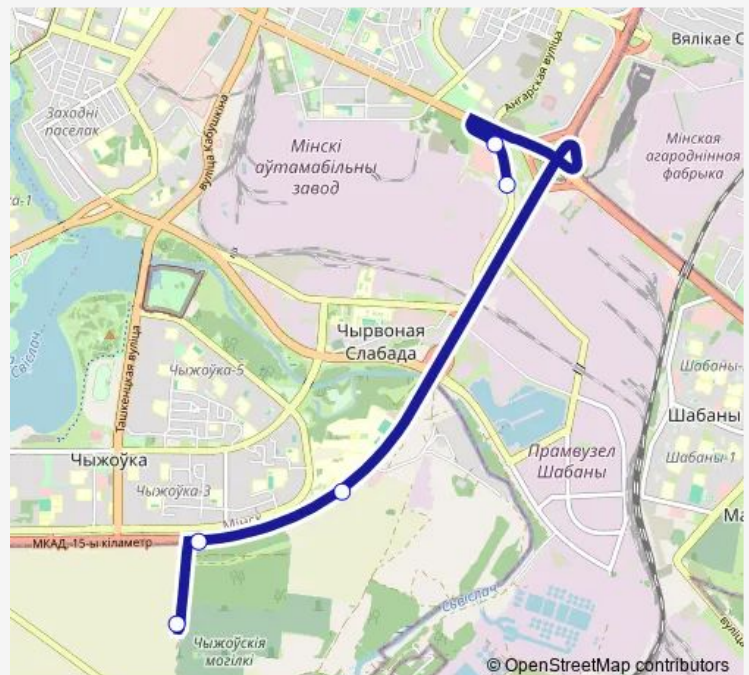

### Direction

Чижовское кладбище — АС Автозаводская

5 stops

[Open route schedule](#)

Чижовское кладбище

поворот на Чижовское кладбище

10-я больница

ст.м. Могилёвская

### Route schedule

Чижовское кладбище — АС Автозаводская

Monday	10:30-16:00
Tuesday	10:30-16:00
Wednesday	10:30-16:00
Thursday	10:30-16:00
Friday	10:30-16:00
Saturday	10:30-16:52
Sunday	10:30-16:52

### Route info

Direction: Чижовское кладбище

Stops: 5

Trip Duration: 0 hour 12 min

## Direction

АС Автозаводская — Чижовское кладбище

7 stops

[Open route schedule](#)

АС Автозаводская

ст.м. Могилёвская

10-ая больница

Краснослободская