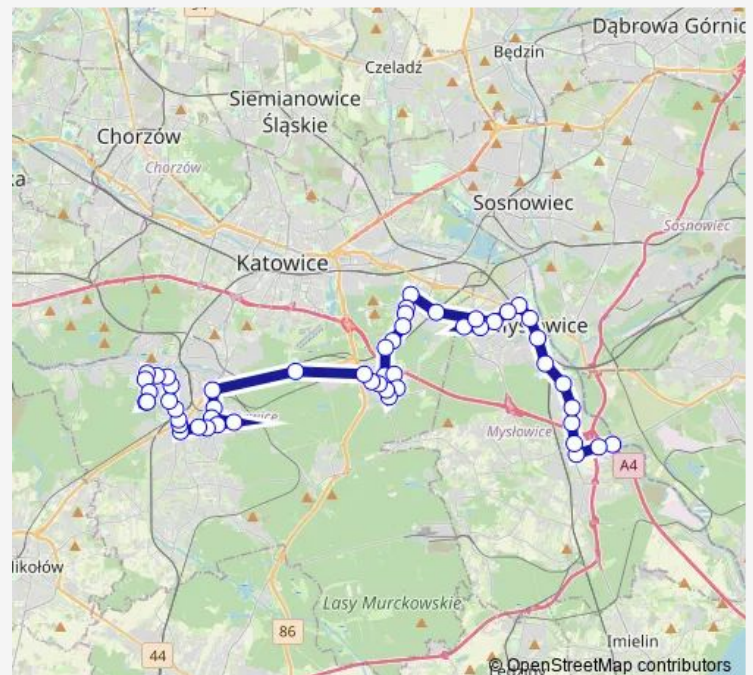

Nikiszowiec Szyb Pułaski

Route schedule

Brzezinka Wysoki Brzeg Pętla — Ligota Akademiki

Monday —

Tuesday —

Wednesday —

Thursday 06:36-21:37

Friday 06:36-21:37

Saturday 06:37-21:37

Sunday 06:37-21:37

Route info

Direction: Brzezinka Wysoki Brzeg Pętla

Stops: 55

Trip Duration: 1 hour 19 min

Kolonia Wysockiego Kulika

Kolonia Wysockiego Woźniaków

Giszowiec Mysłowicka

Giszowiec Kosmiczna

Giszowiec Szyb Roździeński

Giszowiec Przyjemna

Giszowiec Przyjazna

Giszowiec Radosna

Giszowiec Kościół

Giszowiec Kologista Stacja Paliw

Ochojec Jaworowa

Ochojec Poprzeczna

Piotrowice Osiedle

Piotrowice Skrzyżowanie

Piotrowice Fabryka Maszyn

Piotrowice Fabryka Maszyn

Piotrowice Dworzec Pkp

Park Zadole