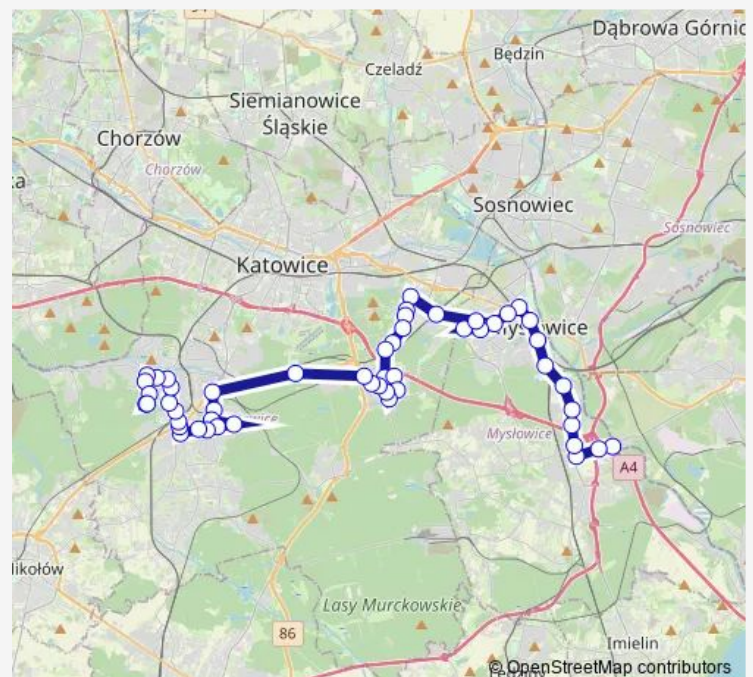

Saturday 06:37-21:37

Sunday 06:37-21:37

Route info

Direction: Brzezinka Wysoki Brzeg Pętla

Stops: 55

Trip Duration: 1 hour 19 min

Kolonia Wysockiego Kulika

Kolonia Wysockiego Woźniaków

Giszowiec Mysłowicka

Giszowiec Kosmiczna

Giszowiec Szyb Roździeński

Giszowiec Przyjemna

Giszowiec Przyjazna

Giszowiec Radosna

Giszowiec Kościół

Giszowiec Kologista Stacja Paliw

Ochojec Jaworowa

Ochojec Poprzeczna

Piotrowice Osiedle

Piotrowice Skrzyżowanie

Piotrowice Fabryka Maszyn

Piotrowice Fabryka Maszyn

Piotrowice Dworzec Pkp

Park Zadole