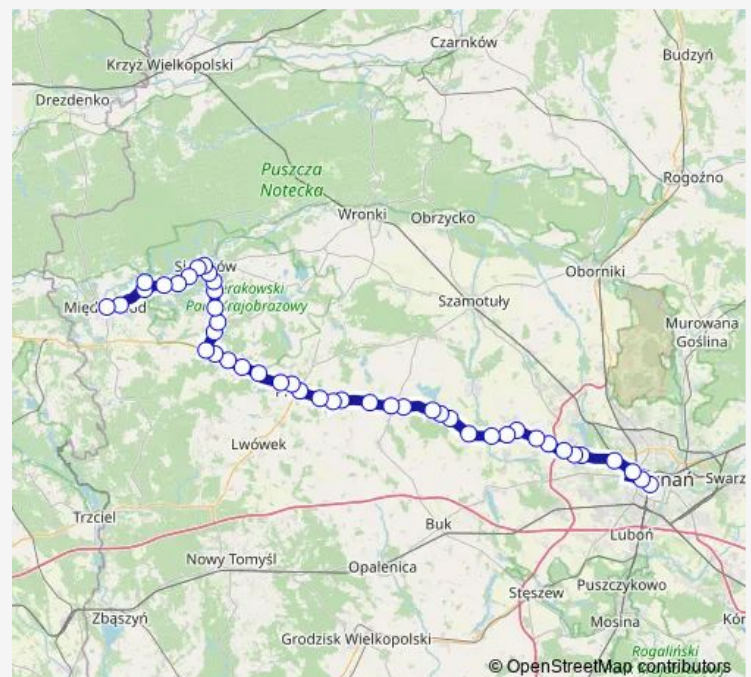

Sękowo / Wilczyna, Skrzyżowanie

Podrzewie

Koszanowo, Buszewo, Skrzyżowanie

Chełmno

Route schedule

Poznań Główny - Dworzec Autobusowy Peron 8 —
Międzychód, Przystanek Dworcowy - Plac Kościuszki

Monday 10:20-14:40

Tuesday 10:20-14:40

Wednesday 10:20-14:40

Thursday 10:20-14:40

Friday 10:20-14:40

Saturday 10:20-14:40

Sunday 10:20-14:40

Route info

Direction: Poznań Główny - Dworzec Autobusowy Peron 8

Stops: 45

Trip Duration: 2 hour 20 min

292 — Poznań – Międzychód

Jakubowo (Skrzyżowanie z dr. na Brody)

Pniewy, Przystanek Dworcowy - ul. Poczтова

Pniewy, Szkoła - ul. Ledóchowskiej

Karolewice

Lubosz