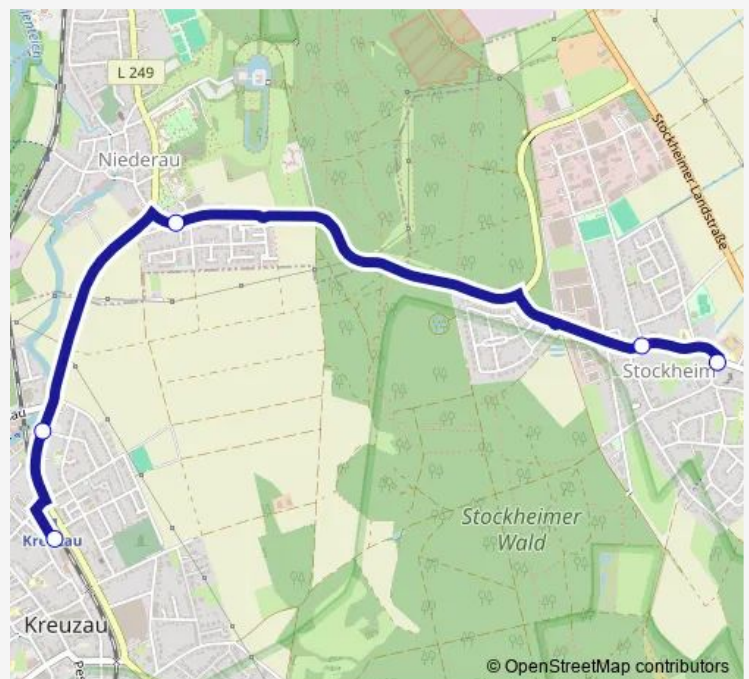

Friday 13:28-15:28

Saturday —

Sunday —

Route info

Direction: Kreuzau, Bahnhof (Bus)

Stops: 10

Trip Duration: 0 hour 18 min

Direction

Kreuzau, Bahnhof (Bus) — Kreuzau, Stockheim An der Tränke

5 stops

[Open route schedule](#)

Kreuzau, Bahnhof (Bus)

Kreuzau, Schneidhausen

Düren, Niederau Am Sandberg

Kreuzau, Stockheim Bubenheimer Platz

Kreuzau, Stockheim An der Tränke