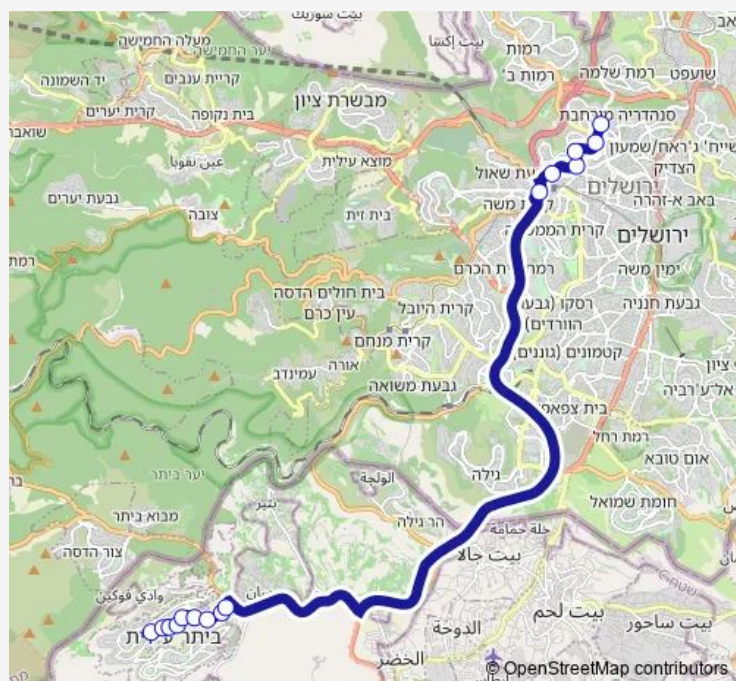

מעזריטש/ מהריץ-ביתר עילית->הרטום/שדרות גולדה מאיר-ירושלים-12

[Go to website](#)

Direction

מעזריטש/ מהריץ — הרטום/שדרות גולדה מאיר

15 stops

[Open route schedule](#)

מעזריטש/ מהריץ

מעזריטש/בתי ספר

מעזריטש/חב'ד

בית כנסת חב'ד/המגיד ממעזריטש

בית כנסת באיאן/המגיד ממעזריטש

מעזריטש/הרין

מעזריטש/חיי יצחק

מעזריטש/דרך הארי

דרך הארי/ כביש 375

גשר המיתרים/שד' הרצל

ירמיהו/הצבי

ירמיהו/שמגר

שמגר/אוהל יהושע

שפע חיים/דורש טוב

הרטום/שדרות גולדה מאיר

Route schedule

מעזריטש/ מהריץ — הרטום/שדרות גולדה מאיר

Monday	—
Tuesday	—
Wednesday	—
Thursday	—
Friday	13:55
Saturday	—
Sunday	—

Route info

Direction: מעזריטש/ מהריץ

Stops: 15

Trip Duration: 0 hour 26 min