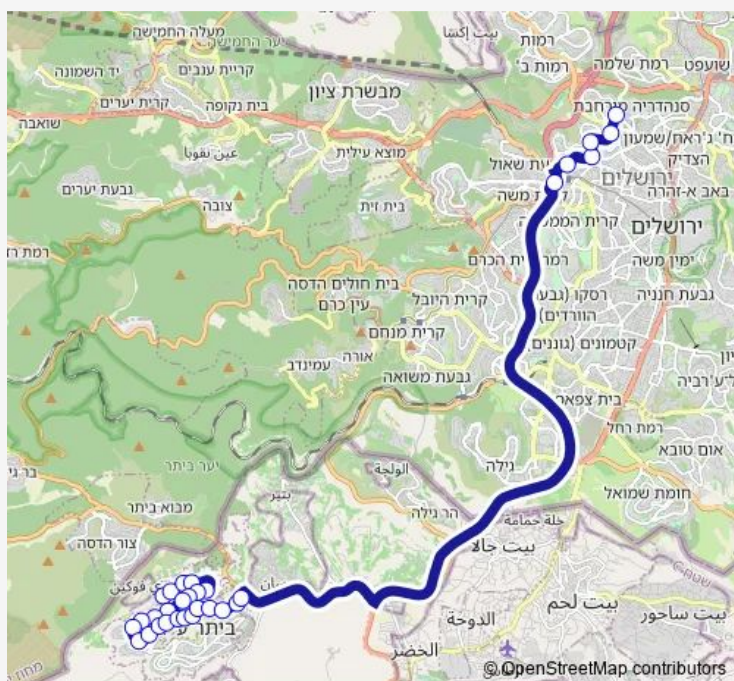

Thursday 00:00-23:30

Friday 00:00-13:40

Saturday 19:00-23:30

Sunday 00:00-23:30

Route info

Direction: יביע אומר/שבט הלוי

Stops: 30

Trip Duration: 0 hour 36 min

שמגר/אוהל יהושע

שפע חיים/דורש טוב

הרטום/שדרות גולדה מאיר

Direction

קדושת לוי/המהרי"ץ — הרטום/שדרות גולדה מאיר

21 stops

[Open route schedule](#)

קדושת לוי/המהרי"ץ

Saturday

—

Sunday

—

Route info

Direction: קדושת לוי/המהרי"ץ

Stops: 21

Trip Duration: 0 hour 30 min