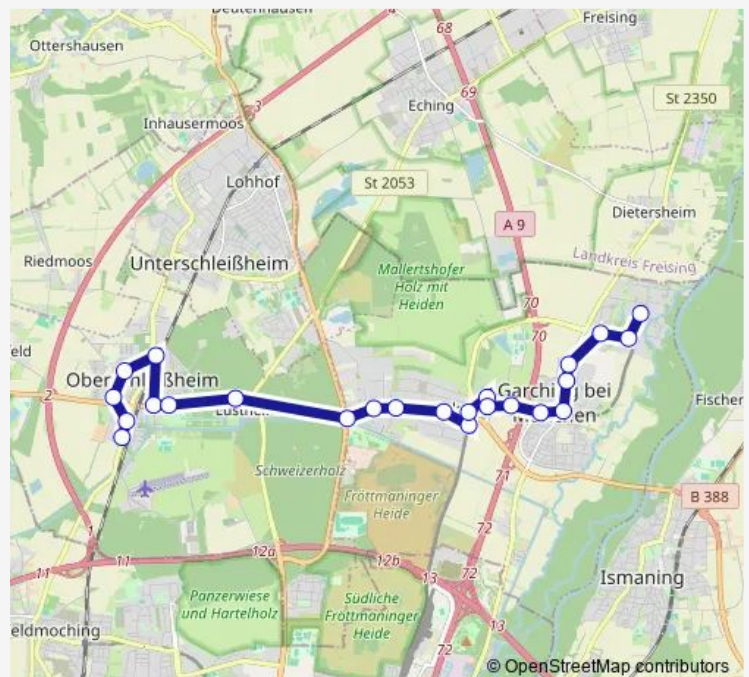

## Regional Bus Service 292 Garching-Forschungszentrum - Garching - Garching-Hochbrück - Oberschleißheim - Sonnenstraße

[Go to website](#)

### Direction

Oberschl., Sonnenstraße — Garch.,Forschungsz.

24 stops

[Open route schedule](#)

- Oberschl., Sonnenstraße
- Oberschl., Schönleutnerstr.
- Oberschleißh., St-Margar.-Str.
- Oberschleißh., Am Stutenanger
- Oberschleißheim
- Oberschleißheim, Mittenh. Str.
- Oberschleißh., Schloss
- Lustheim
- Hochbr., Hohe-Brücken-Str.
- Hochbrück, Carl-von-Linde-Str.
- Hochbrück, Voithstraße
- Garching, Gewerbegebiet
- Garching-Hochbrück
- Garching, Daimlerstraße
- Garching, Parkring Nord
- Garching, Parkring Süd
- Garching, Keltenweg
- Garching, Maier-Leibnitz-Str.
- Garching
- Garching, Lehrer-Stieglitz-Str

### Route schedule

Oberschl., Sonnenstraße — Garch.,Forschungsz.

Monday	05:02-23:22
Tuesday	05:02-23:22
Wednesday	05:02-23:22
Thursday	05:02-23:22
Friday	05:02-23:22
Saturday	05:22-23:22
Sunday	08:02-22:42

### Route info

Direction: Oberschl., Sonnenstraße

Stops: 24

Trip Duration: 0 hour 37 min

■ 292 — Garching-Forschungszentrum - Garching - Garching-Hochbrück - Oberschleißheim - Sonnenstraße

Garching, Untere Straßäcker