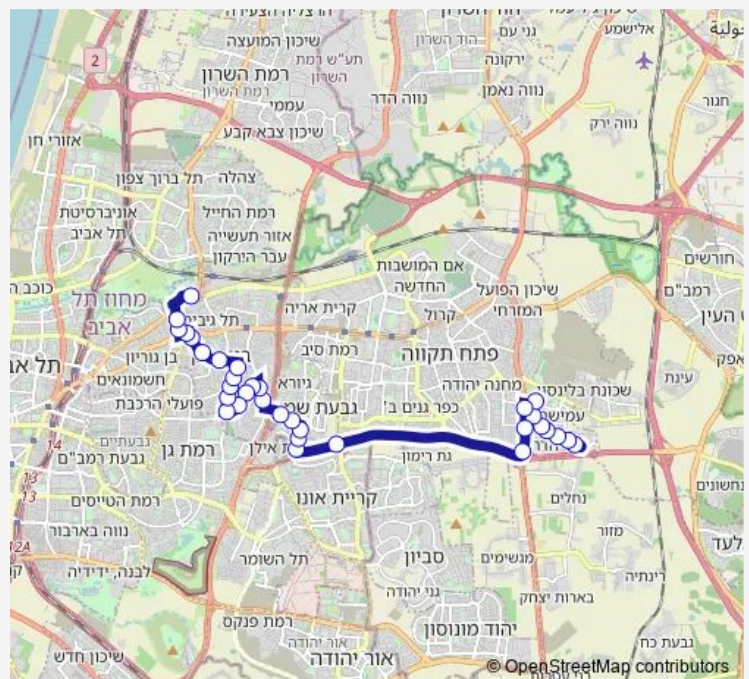

דרך מנחם בגין/חנה רובינא

דרך מנחם בגין/ויינברגר

מרכז מסחרי/דרך מנחם בגין

ירושלים/שלמה

דרך ירושלים/הושע

מחלף שעריה למערב

מחלף אונו/כביש 471

ל'בוטינסקי /דרך בר אילן

### Route schedule

דרך מנחם בגין/קופת חולים — קניון איילון

Monday	00:10-23:50
Tuesday	00:10-23:50
Wednesday	00:10-23:50
Thursday	00:10-23:50
Friday	00:10-14:15
Saturday	18:40-23:35
Sunday	00:00-23:50

### Route info

Direction: דרך מנחם בגין/קופת חולים

Stops: 33

Trip Duration: 0 hour 37 min

292 — קניון איילון-בני ברק->דרך מנחם בגין/קופת חולים-פתח תקווה-10 BusMaps

האדמור מנדבורנא/חזון אי'ש

חזון אי'ש/דבורה הנביאה