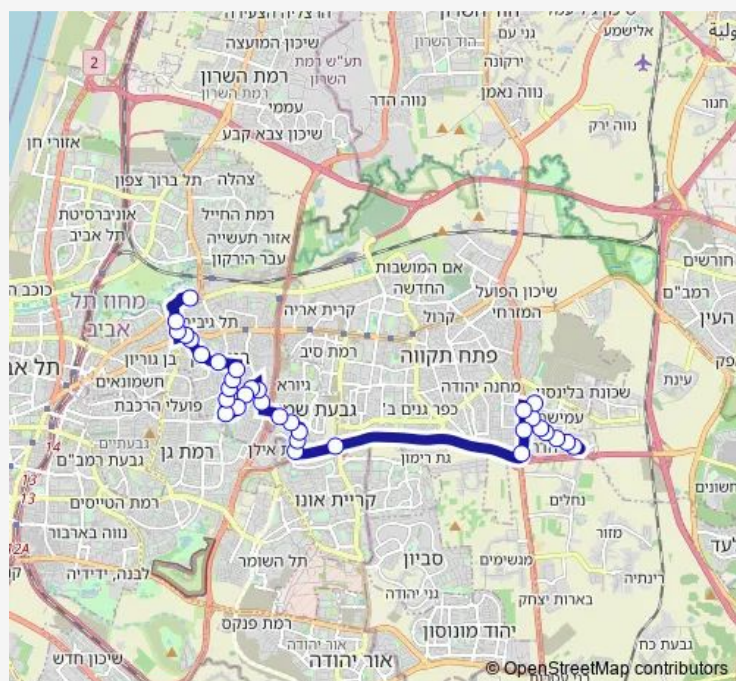

דרך מנחם בגין/חנה רובינא

דרך מנחם בגין/ויינברגר

מרכז מסחרי/דרך מנחם בגין

ירושלים/שלמה

דרך ירושלים/הושע

מחלף שעריה למערב

מחלף אונו/כביש 471

ל'בוטינסקי /דרך בר אילן

### Route schedule

דרך מנחם בגין/קופת חולים — קניון איילון

Monday	00:10-23:50
Tuesday	00:10-23:50
Wednesday	00:10-23:50
Thursday	00:10-23:50
Friday	00:10-15:20
Saturday	19:05-23:35
Sunday	00:00-23:50

### Route info

Direction: דרך מנחם בגין/קופת חולים

Stops: 33

Trip Duration: 0 hour 37 min

292 — קניון איילון-בני ברק->דרך מנחם בגין/קופת חולים-פתח תקווה-10 **BusMaps**

האדמור מנדבורנא/חזון אי"ש

חזון אי"ש/דבורה הנביאה