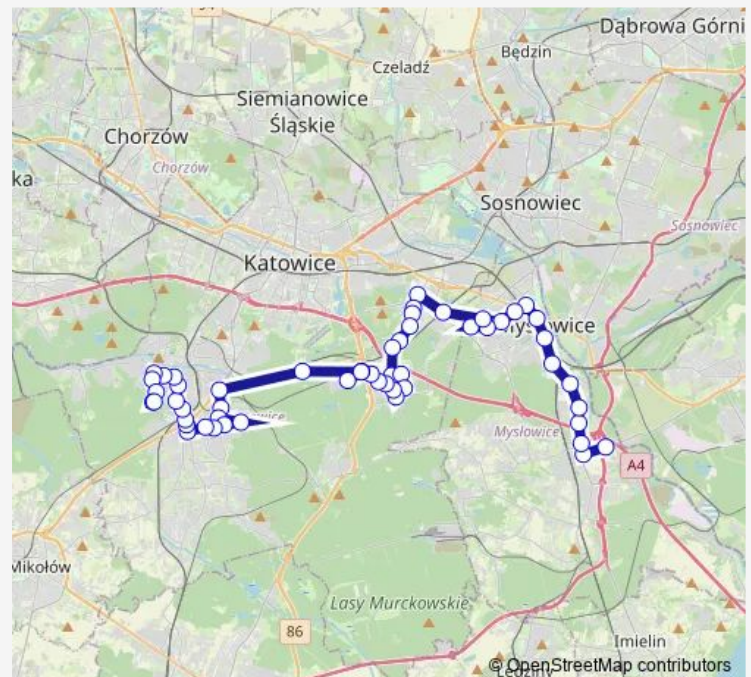

Kolonia Wysockiego Kulika

### Route schedule

Brzezinka Cmentarna — Ligota Akademiki

Monday	—
Tuesday	04:40
Wednesday	12:39
Thursday	—
Friday	—
Saturday	04:40
Sunday	04:40

### Route info

Direction: Brzezinka Cmentarna

Stops: 54

Trip Duration: 1 hour 16 min

Kolonia Wysockiego Woźniaków

Giszowiec Mysłowicka

Giszowiec Kosmiczna

Giszowiec Szyb Roździeński