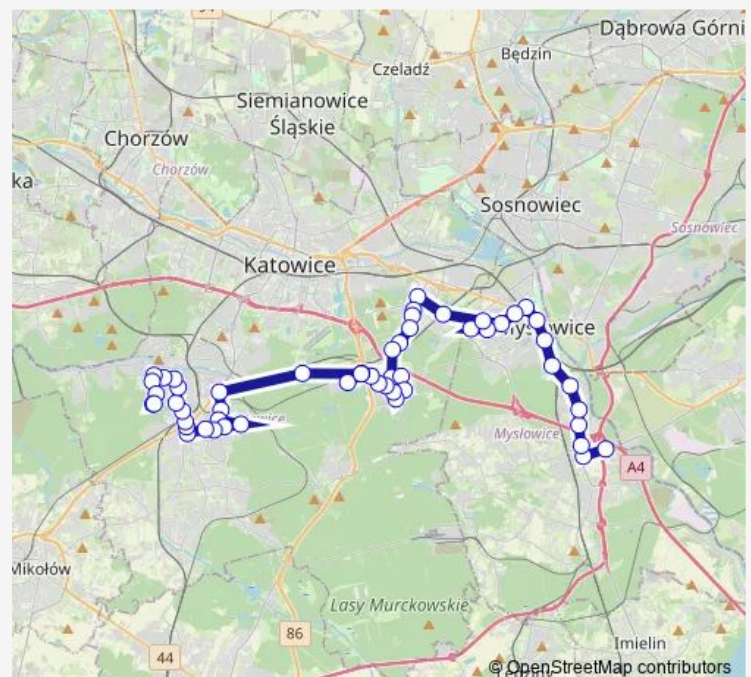

Kolonia Wysockiego Kulika

Route schedule

Brzezinka Cmentarna — Ligota Akademiki

Monday	—
Tuesday	04:40
Wednesday	12:39
Thursday	—
Friday	—
Saturday	04:40
Sunday	04:40

Route info

Direction: Brzezinka Cmentarna

Stops: 54

Trip Duration: 1 hour 17 min

Kolonia Wysockiego Woźniaków

Giszowiec Mysłowicka

Giszowiec Kosmiczna

Giszowiec Szyb Roździeński

Giszowiec Przyjemna

Giszowiec Przyjazna

Ochojec Sadowa

Ochojec Ziółowa

Ochojec Szpital

Ochojec Jaworowa

Ochojec Poprzeczna

Piotrowice Osiedle

Piotrowice Skrzyżowanie

Piotrowice Fabryka Maszyn