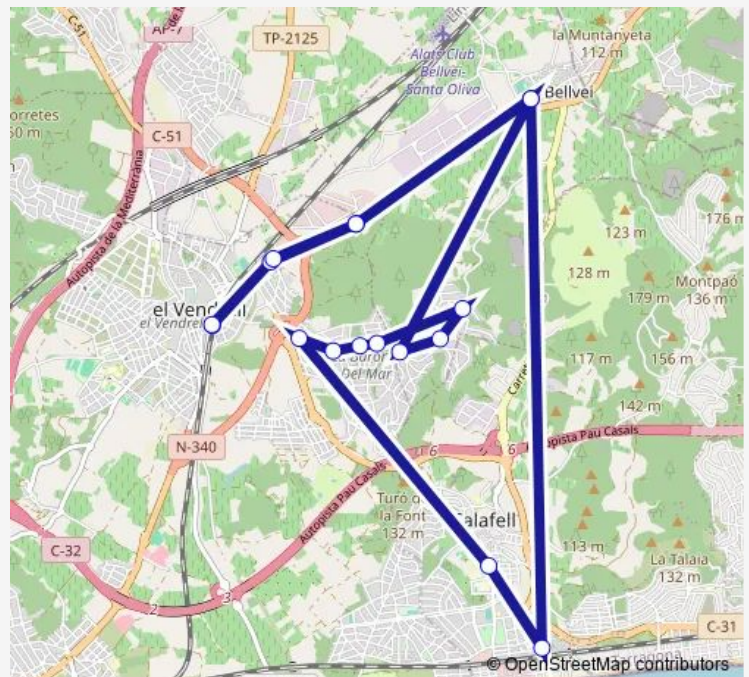

El Vendrell (estació d'autobusos) sentit Barcelona

Ctra. Barcelona, 20 (Les Mates)

Hospital Comarcal del Vendrell

Av. Ntra.S. Assumpció-C. Martí i Pol (marquesina)

C. Vista Alegre - C. Roser (Urb. Baronia del Mar)

Ctra. Barcelona, 27 (Les Mates)

El Vendrell (estació d'autobusos) sentit Tarragona

Route schedule

El Vendrell (estació d'autobusos) sentit Barcelona — El Vendrell (estació d'autobusos) sentit Tarragona

Monday	06:50-18:19
Tuesday	06:50-18:19
Wednesday	06:50-18:19
Thursday	06:50-18:19
Friday	06:50-18:19
Saturday	—
Sunday	—

Route info

Direction: El Vendrell (estació d'autobusos) sentit Barcelona

Stops: 17

Trip Duration: 0 hour 51 min

Direction

El Vendrell (estació d'autobusos) sentit Barcelona — El Vendrell (estació d'autobusos) sentit Tarragona

16 stops

[Open route schedule](#)

El Vendrell (estació d'autobusos) sentit Barcelona

Ctra. Barcelona, 20 (Les Mates)

Hospital Comarcal del Vendrell

Av. Ntra.S. Assumpció-C. Martí i Pol (marquesina)

C. Vista Alegre - C. Roser (Urb. Baronia del Mar)