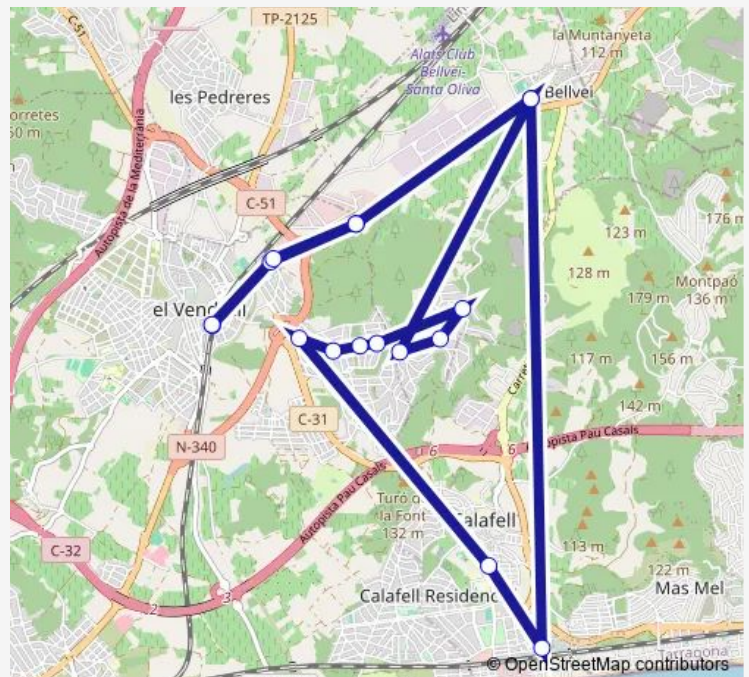

El Vendrell (estació d'autobusos) sentit Barcelona

Ctra. Barcelona, 20 (Les Mates)

Hospital Comarcal del Vendrell

Av. Ntra.S. Assumpció-C. Martí i Pol (marquesina)

C. Vista Alegre - C. Roser (Urb. Baronia del Mar)

Ctra. Barcelona, 27 (Les Mates)

El Vendrell (estació d'autobusos) sentit Tarragona

Route schedule

El Vendrell (estació d'autobusos) sentit Barcelona — El Vendrell (estació d'autobusos) sentit Tarragona

Monday	06:50-18:19
Tuesday	06:50-18:19
Wednesday	06:50-18:19
Thursday	06:50-18:19
Friday	06:50-18:19
Saturday	—
Sunday	—

Route info

Direction: El Vendrell (estació d'autobusos) sentit Barcelona

Stops: 17

Trip Duration: 1 hour 0 min

■ L1595 — El Vendrell - Bellvei - Calafell

Direction

El Vendrell (estació d'autobusos) sentit Barcelona — El Vendrell (estació d'autobusos) sentit Tarragona

16 stops

[Open route schedule](#)

El Vendrell (estació d'autobusos) sentit Barcelona

Ctra. Barcelona, 20 (Les Mates)

Hospital Comarcal del Vendrell

Av. Ntra.S. Assumpció-C. Martí i Pol (marquesina)

C. Vista Alegre - C. Roser (Urb. Baronia del Mar)