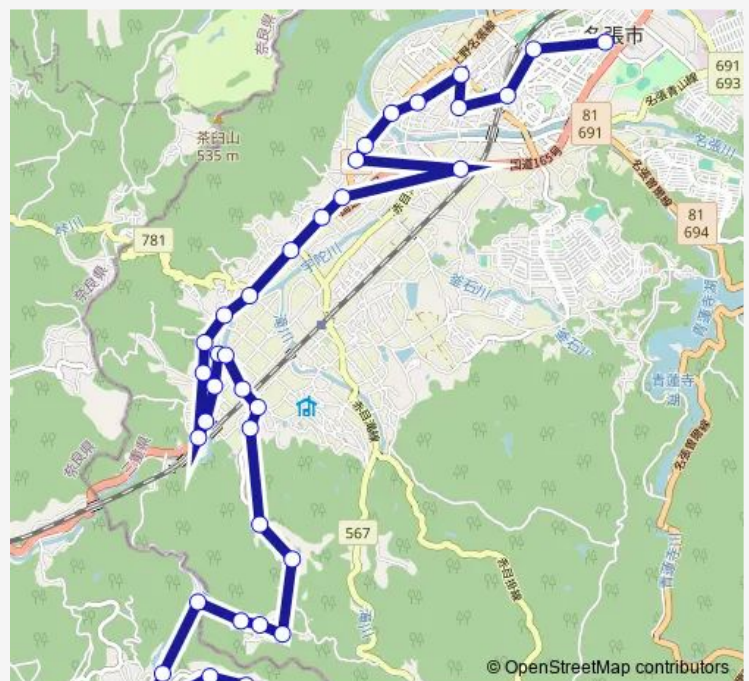

### Route schedule

名張市役所前 — 大和龍口

Monday 07:32-14:40

Tuesday 07:32-14:40

Wednesday 07:32-14:40

Thursday 07:32-14:40

Friday 07:32-14:40

Saturday —

### Route info

Direction: 名張市役所前

Stops: 35

Trip Duration: 0 hour 51 min

ほっとバス錦

BusMaps

小屋出

矢川七ツ溝

## Route info

Direction: 大和龍口

Stops: 35

Trip Duration: 0 hour 52 min

ビバホーム前

中才

下黒田

新町口