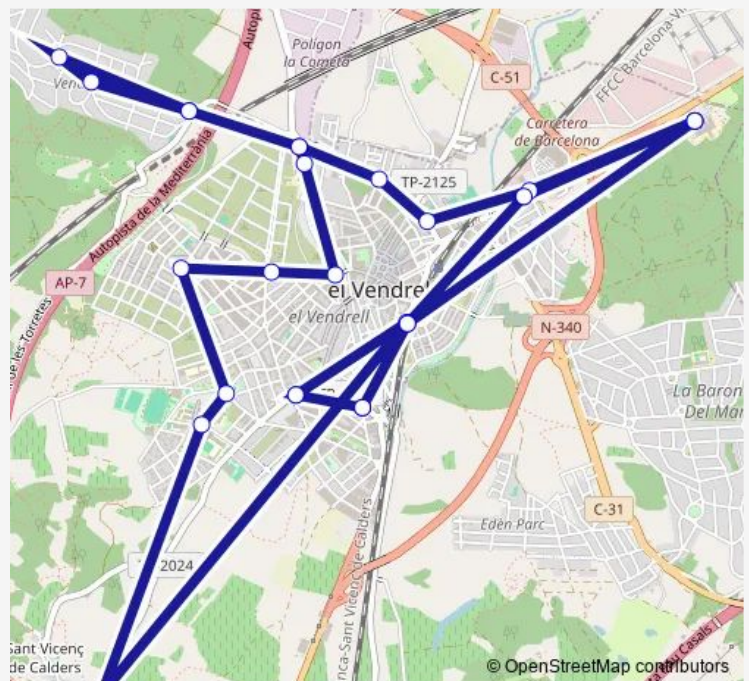

- Ctra. Sant Vicenç, 3 (Camp de França - pal parada)
- Av. Sant Vicenç, 44 (Urb. El Cintoi - pal parada)
- El Vendrell (estació d'autobusos) sentit Barcelona
- Hospital Comarcal del Vendrell
- C. Margalló, 2 (marquesina - La Muntanyeta)
- C. Enric Morera, 36 (Eden Parc-marquesina urbana)
- C. V. Carné - C. T. Victòria (Eden Parc-marq. Urb)
- C. Comptes Barcelona, 6 (Urb. L'Oasi-pal parada)
- Pl. Guifré el Pilós (Urb. l'Oasi - marq. urbana)
- C. Francesc Gambó, 10 (Urb. l'Oasi - pal parada)
- C. Corts Catalanes, 58 (Urb. l'Oasi - pal parada)
- C. J. Sunyer -C. R. Casas (Urb. l'Oasi-marquesina)
- C. Ramon Casas (urb. l'Oasi - IES Mediterrània)
- C. Ramon Casas,4 (urb. l'Oasi - marquesina urbana)
- C. del Ter, 5 (urb. l'Oasi - marquesina urbana)
- C. Margalló (La Muntanyeta-marq sentit Vendrell)
- Ctra. Barcelona, 20 (Les Mates)
- Hospital Comarcal del Vendrell
- Ctra. Barcelona, 27 (Les Mates)
- Ctra. de Valls, 20 (Sagrat Cor - pal parada)

Route schedule

Ctra. Sant Vicenç, 3 (Camp de França - pal parada) —
 Hospital Comarcal del Vendrell

Monday	20:20
Tuesday	20:20
Wednesday	20:20
Thursday	20:20
Friday	20:20
Saturday	—
Sunday	—

Route info

Direction: Ctra. Sant Vicenç, 3 (Camp de França - pal parada)

Stops: 34

Trip Duration: 0 hour 47 min

L1673 — (L1) CAP-EA-Hospital-Muntanyeta-Eden Parc-l'Oasis

Ctra. de Valls, 78 (parada bus)

El Botafoc - Rotonda Centre Comercial

Torre del Botafoc-Institut Escola Àngel de Tobies

TV-2048-C. Pou (St. Vicençs de Calders-pal parada)

Ctra. Sant Vicenç, 3 (Camp de França - pal parada)

Av. Sant Vicenç, 44 (Urb. El Cintoï - pal parada)

El Vendrell (estació d'autobusos) sentit Barcelona

Ctra. Barcelona, 20 (Les Mates)