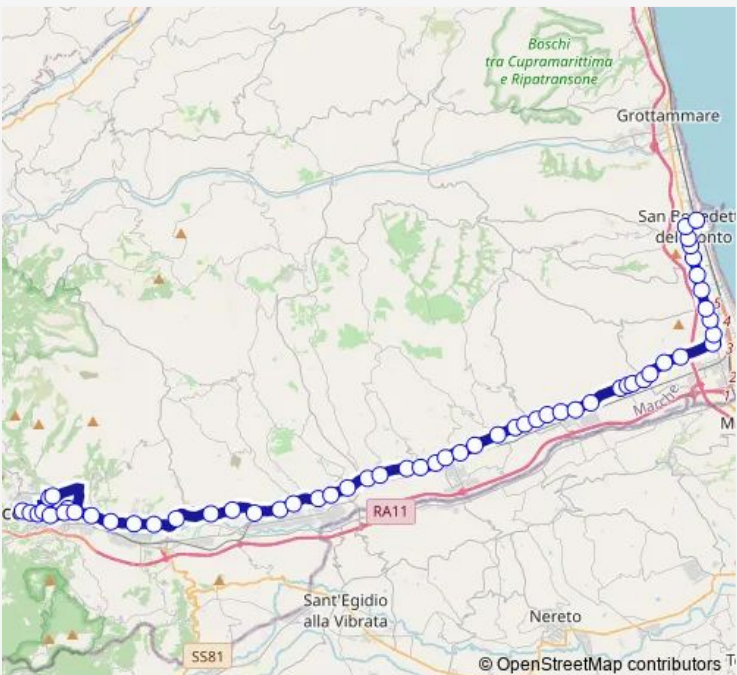

Bus Ascoli Piceno Porta Romana-Viale DE Gasperi-Monticelli-SS4-Ss16-SAN Benedetto DEL Tronto

[Go to website](#)

Direction
 Ascoli Piceno - Porta Romana — S. Benedetto DEL TR. - Stazione Ffss
 58 stops
[Open route schedule](#)

- Ascoli Piceno - Porta Romana
- Ascoli Piceno - Inail
- Ascoli Piceno - Tribunale
- Ascoli Piceno - VIA Trieste EX-Olimpia
- Ascoli Piceno - Liceo Classico
- Ascoli Piceno - Pasticceria Marini
- Ascoli Piceno - VIA Indipendenza Aci
- Ascoli Piceno - Stazione Fs
- Ascoli Piceno - V.Le DE Gasperi (Jolly)
- Ascoli Piceno - Ponte DI Porta Maggiore
- Ascoli Piceno - VIA Indipendenza Aci
- Ascoli Piceno - Iti
- Ascoli Piceno - Croce DI Tolignano
- Ascoli Piceno - Monticelli Ospedale
- Ascoli Piceno - Monticelli Tigre
- Ascoli Piceno - Brecciarol Bar
- SS4 - Bivio Marino DEL Tronto
- Ascoli Piceno - Bivio IL Poggio
- Ascoli Piceno - Villa Panezia
- Ascoli Piceno - Zona Campolungo

Route schedule
 Ascoli Piceno - Porta Romana — S. Benedetto DEL TR. - Stazione Ffss

Monday	07:25
Tuesday	07:25
Wednesday	07:25
Thursday	07:25
Friday	07:25
Saturday	07:25
Sunday	—

Route info
 Direction: Ascoli Piceno - Porta Romana
 Stops: 58
 Trip Duration: 1 hour 5 min

■ Ascoli Piceno Porta Romana-Viale DE Gasperi-Monticelli -SS4-Ss16-SAN Benedetto DEL Tronto **BusMaps**

Salaria - Bivio Appignano DEL Tronto

Castel DI Lama - Campo Sportivo

Castel DI Lama - Casa Cantoniera