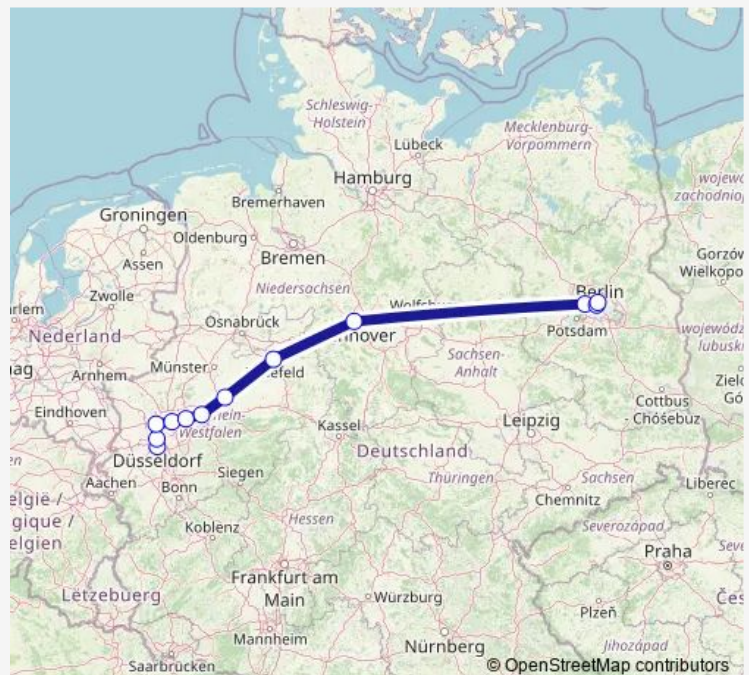

Direction

Düsseldorf Hbf — Berlin Gesundbrunnen

12 stops

[Open route schedule](#)

Düsseldorf Hbf

Düsseldorf Flughafen

Duisburg Hbf

Essen Hbf

Bochum Hbf

Dortmund Hbf

Hamm(Westf)

Bielefeld Hbf

Hannover Hbf

Berlin-Spandau

Berlin Hbf (tief)

Berlin Gesundbrunnen

Route schedule

Düsseldorf Hbf — Berlin Gesundbrunnen

Monday 12:52

Tuesday 12:52

Wednesday 12:52

Thursday 12:52

Friday 12:52

Saturday 12:52

Sunday 12:52

Route info

Direction: Düsseldorf Hbf

Stops: 12

Trip Duration: 4 hour 26 min

Direction

undefined — undefined

0 stops