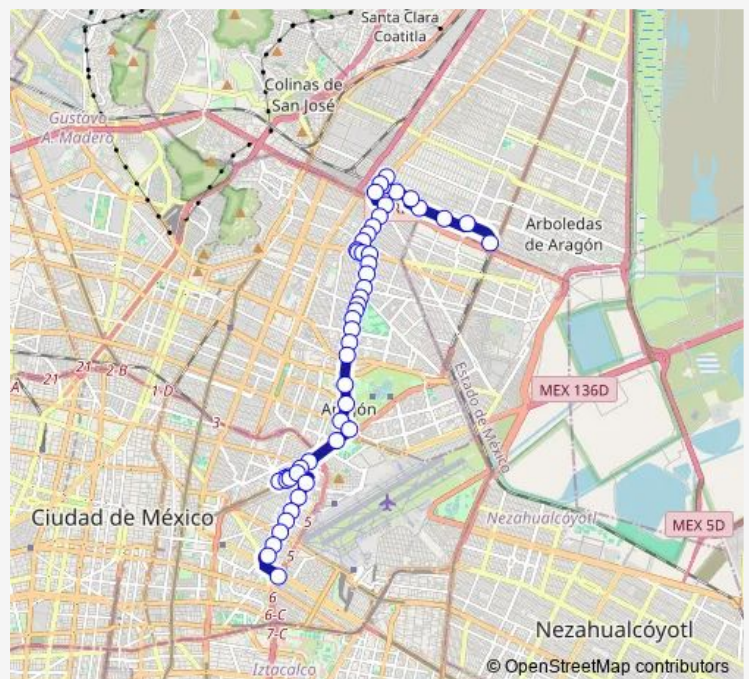

**Bus Z4k Metro Río de los Remedios - Metro Aeropuerto**

[Go to website](#)

**Direction**

Base Blvd. Río de los Remedios y Av. Central — Base Metro Aeropuerto

50 stops

[Open route schedule](#)

- Base Blvd. Río de los Remedios y Av. Central
- Presidente Adolfo López Mateos y Av. Valle de Santiago
- Av. John F. Kennedy y Acapulco
- Av. John F. Kennedy y Veracruz
- Morelia y Presidente Adolfo López Mateos
- Presidente Adolfo López Mateos y Gobernador P. Morales
- Presidente Adolfo López Mateos y Refugio Vilchis
- Refugio Vilchis y Gobernador Gustavo Baz
- Gobernador Darío López y Houston
- Gobernador Darío López y Nuevo México
- Río de los Remedios y Tamazula
- Tamazula y Tamazola
- Tamazula y Héroe de Nacozari
- Tamazula y Huajuapán de León
- Tamazula y Dolores Hidalgo
- Tamazula y Norte de Villa de Ayala
- Base Eje 6 Norte Villa de Ayala y Tixtla
- Eje 6 Nte. Villa de Ayala y Atoyac
- Eje 6 Nte. Villa de Ayala y Cam. de la Unión
- Camino de la Unión y Camino de la Cooperación
- Camino de la Unión y Camino Parque Central

**Route schedule**

Base Blvd. Río de los Remedios y Av. Central — Base Metro Aeropuerto

Monday	00:00
Tuesday	00:00
Wednesday	00:00
Thursday	00:00
Friday	00:00
Saturday	00:00
Sunday	00:00

**Route info**

Direction: Base Blvd. Río de los Remedios y Av. Central

Stops: 50

Trip Duration: 1 hour 3 min

Z4k — Metro Río de los Remedios - Metro Aeropuerto

Camino de la Unión y Tercer Callejón Amistad

José Loreto Fabela y Av. Francisco Morazán

José Loreto Fabela y Camino de la Liga

José Loreto Fabela y Av. 506

Base Deportivo Oceanía

Av. Oceanía y Deportivo Oceanía

Av. Oceanía y Bolívar

Av. Oceanía y Siberia

Av. Oceanía y Marruecos

Oceanía y Metro Romero Rubio

Av. Oceanía y Av. Asia