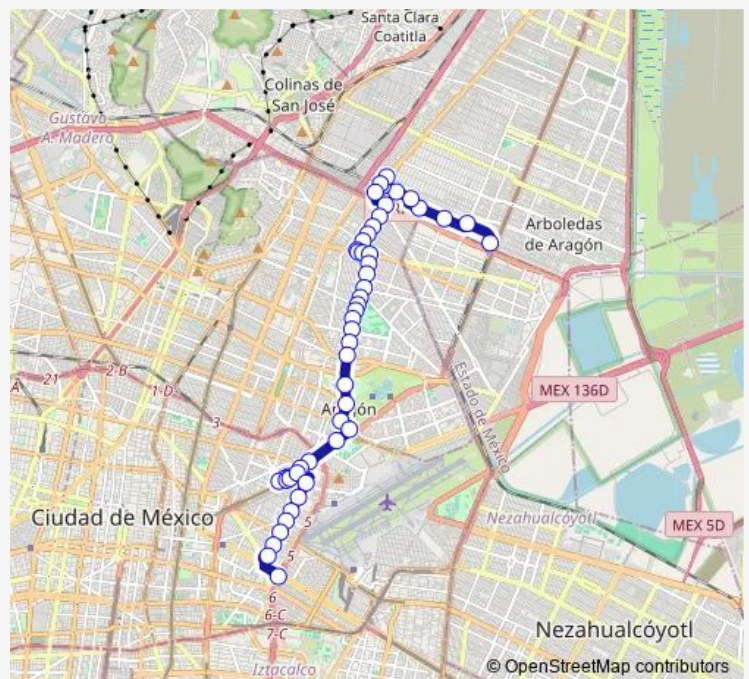

Bus Z4K Metro Río de los Remedios - Metro Aeropuerto

[Go to website](#)

Direction

Base Blvd. Río de los Remedios y Av. Central — Base Metro Aeropuerto

50 stops

[Open route schedule](#)

- Base Blvd. Río de los Remedios y Av. Central
- Presidente Adolfo López Mateos y Av. Valle de Santiago
- Av. John F. Kennedy y Acapulco
- Av. John F. Kennedy y Veracruz
- Morelia y Presidente Adolfo López Mateos
- Presidente Adolfo López Mateos y Gobernador P. Morales
- Presidente Adolfo López Mateos y Refugio Vilchis
- Refugio Vilchis y Gobernador Gustavo Baz
- Gobernador Darío López y Houston
- Gobernador Darío López y Nuevo México
- Río de los Remedios y Tamazula
- Tamazula y Tamazola
- Tamazula y Héroe de Nacozari
- Tamazula y Huajuapán de León
- Tamazula y Dolores Hidalgo
- Tamazula y Norte de Villa de Ayala
- Base Eje 6 Norte Villa de Ayala y Tixtla
- Eje 6 Nte. Villa de Ayala y Atoyac
- Eje 6 Nte. Villa de Ayala y Cam. de la Unión
- Camino de la Unión y Camino de la Cooperación
- Camino de la Unión y Camino Parque Central

Route schedule

Base Blvd. Río de los Remedios y Av. Central — Base Metro Aeropuerto

Monday	00:00
Tuesday	00:00
Wednesday	00:00
Thursday	00:00
Friday	00:00
Saturday	00:00
Sunday	00:00

Route info

Direction: Base Blvd. Río de los Remedios y Av. Central

Stops: 50

Trip Duration: 1 hour 3 min

Z4K — Metro Río de los Remedios - Metro Aeropuerto

Camino de la Unión y Tercer Callejón Amistad

José Loreto Fabela y Av. Francisco Morazán

José Loreto Fabela y Camino de la Liga

José Loreto Fabela y Av. 506

Base Deportivo Oceanía

Av. Oceanía y Deportivo Oceanía

Av. Oceanía y Bolívar

Av. Oceanía y Siberia

Av. Oceanía y Marruecos

Oceanía y Metro Romero Rubio

Av. Oceanía y Av. Asia