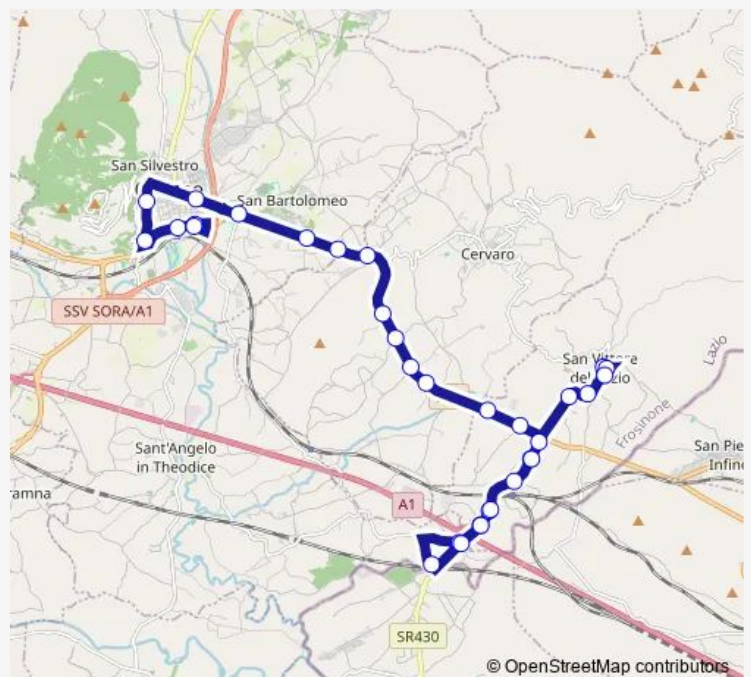

Direction

SAN VITTORE | Via Marconi Via Greci # f8088 — Cassino | Viale Garigliano Via Volturmo # f4412

32 stops

[Open route schedule](#)

- SAN VITTORE | Via Marconi Via Greci # f8088
- SAN VITTORE | Via Marconi Via Canalari # f8089
- SAN VITTORE | Via Orto Murato # f8090
- SAN VITTORE | Via Fontana Villa # f8091
- SAN VITTORE | Mirteti # f8092
- SAN VITTORE | Via Valle Garigliano Via Casilina # f8093
- SAN VITTORE | Granarelli # f8094
- SAN VITTORE | Via Valle Garigliano Via Tascelloni # f8096
- SAN VITTORE | Via Valle Garigliano (Casello) # f8097
- CASSINO | San Cesareo # f8107
- CASSINO | Via Appia Nuova Via Valle Garigliano # f8099
- CASSINO | San Cesareo # f8098
- SAN VITTORE | Via Valle Garigliano (Casello) # f8108
- SAN VITTORE | Via Valle Garigliano Via Tascelloni # f8109
- SAN VITTORE | Stazione FS # f8110
- SAN VITTORE | Granarelli # f8111
- SAN VITTORE | Via Casilina Str. Pinciano # f8120
- SAN VITTORE | Sardana # f8121
- CERVARO | Via Casilina Via Renido # f8122
- CERVARO | Via Casilina Via Prato # f8123

Route schedule

SAN VITTORE | Via Marconi Via Greci # f8088 — Cassino | Viale Garigliano Via Volturmo # f4412

Monday	07:25
Tuesday	07:25
Wednesday	—
Thursday	07:25
Friday	07:25
Saturday	07:25
Sunday	—

Route info

Direction: SAN VITTORE | Via Marconi Via Greci # f8088

Stops: 32

Trip Duration: 0 hour 40 min

San Vittore del Lazio - Cassino # Cs126d

CERVARO | Via Casilina Via Isola Tocca # f8124

CERVARO | Via Casilina Via Colletaverna # f8125