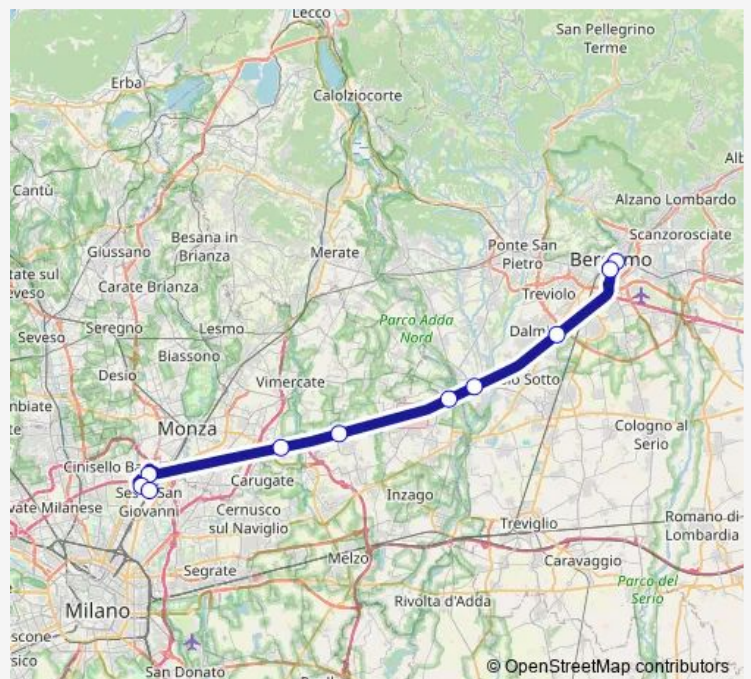

Bus Z301 Sesto FS M1 - Bergamo con dir. Milano Lampugnano M1

[Go to website](#)

Direction

Trezzo D'Adda (1° Maggio) — Sesto (1° Maggio) M1

7 stops

[Open route schedule](#)

Trezzo D'Adda (1° Maggio)

Via Battisti Via Marconi (Trezzo D'Adda)

A4 Cavenago B.Za

A4 Agrate B.Za

V.le Brianza Via Matteotti (Cinisello B.)

Via M.te Grappa Via Picardi (Sesto S.G.)

Sesto (1° Maggio) M1

Route schedule

Trezzo D'Adda (1° Maggio) — Sesto (1° Maggio) M1

Monday	04:15-06:12
Tuesday	04:15-06:12
Wednesday	04:15-06:12
Thursday	04:15-06:12
Friday	04:15-06:12
Saturday	05:05-05:50
Sunday	—

Route info

Direction: Trezzo D'Adda (1° Maggio)

Stops: 7

Trip Duration: 0 hour 36 min

Z301 — Sesto FS M1 - Bergamo con dir. Milano Lampugnano M1

Direction

Sesto (1° Maggio) M1 — Bergamo (Autostazione)

10 stops

[Open route schedule](#)

Sesto (1° Maggio) M1

V.le Brianza Via Matteotti (Cinisello B.)

A4 Agrate B.Za

A4 Cavenago B.Za

A4 Trezzo D'Adda

A4 Capriate (Brembate)

A4 Dalmine