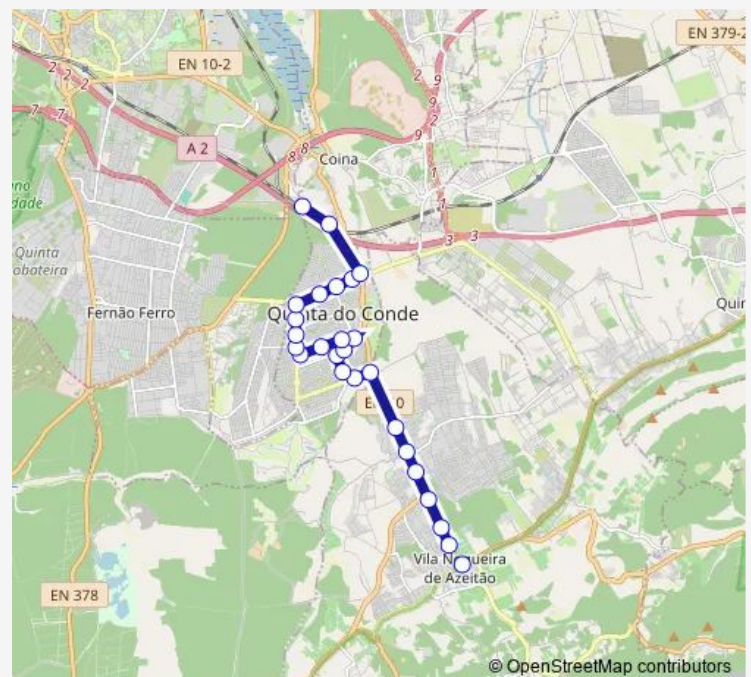

### Direction

Vila Nogueira Azeitão (EN 10) Prç República — Coina (Est Ferroviária)

26 stops

[Open route schedule](#)

Vila Nogueira Azeitão (EN 10) Prç República

Vila Nogueira Azeitão (EN 10) Fte (X) R Dr F G Oli

### Route schedule

Vila Nogueira Azeitão (EN 10) Prç República — Coina (Est Ferroviária)

Monday 05:55-23:25

Tuesday 05:55-23:25

Wednesday 05:55-23:25

Thursday 05:55-23:25

Friday 05:55-23:25

Saturday —

### Route info

Direction: Vila Nogueira Azeitão (EN 10) Prç República

Stops: 26

Trip Duration: 0 hour 30 min

2N - Vila Nogueira de Azeitão - Coina

Qta Conde (Av<sup>a</sup> Principal) Agência Cabrita

Qta Conde (Av<sup>a</sup> Principal) Cgd