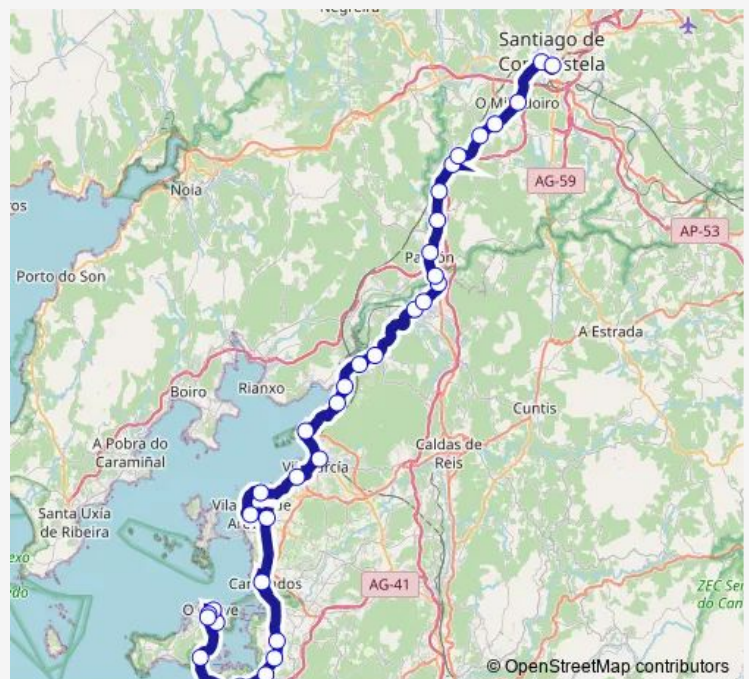

### Route schedule

A Toxa (Ponte) — Santiago E.I.

Monday 07:30

Tuesday 07:30

Wednesday 07:30

Thursday —

Friday 07:30

Saturday —

### Route info

Direction: A Toxa (Ponte)

Stops: 34

Trip Duration: 1 hour 53 min

XG817044 — Santiago-Padron-Vilagarcía-Vilanova-Cambados-Villalonga-O Grove-A Toxa

Campaña

Pontecesures-Rest.Olivo/P

Av. Pontecesures 63