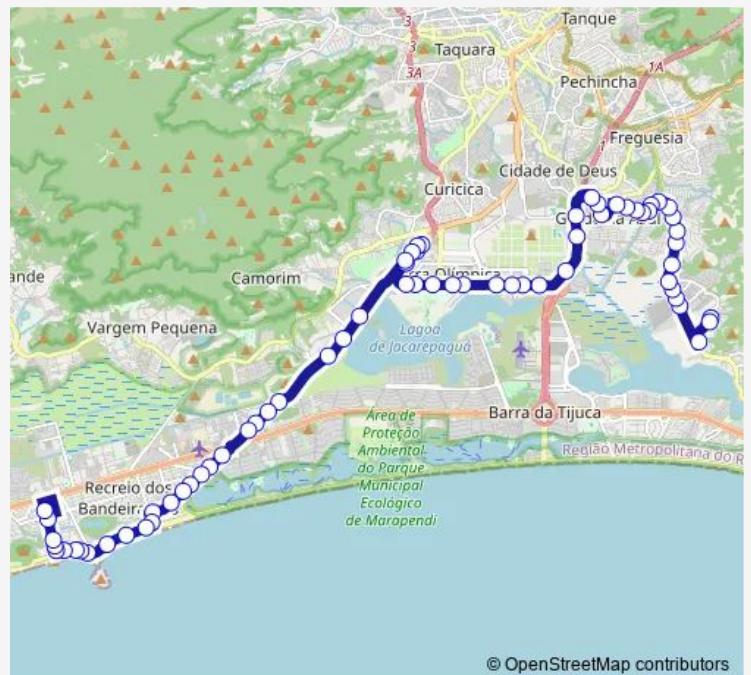

Parkjacarepaguá

Soldado Péricles Leal Bezerra

Escola Municipal Marechal Canrobert Pereira Costa

Soldado Álvaro de Sousa Pereira

Otávio Malta

Canal do Anil

Represa dos Ciganos

Caminhos da Barra

Anaparana

Sergio Pinheiro

Route schedule

Ponto final : Rio das Pedras — Ponto Final: Recreio dos Bandeirantes : Terreirão

Monday	00:00
Tuesday	00:00
Wednesday	00:00
Thursday	00:00
Friday	00:00
Saturday	—
Sunday	—

Route info

Direction: Ponto final : Rio das Pedras

Stops: 67

Trip Duration: 1 hour 24 min

© OpenStreetMap contributors

Gabinal

Arroio Fundo

Escola Sesc / Senac