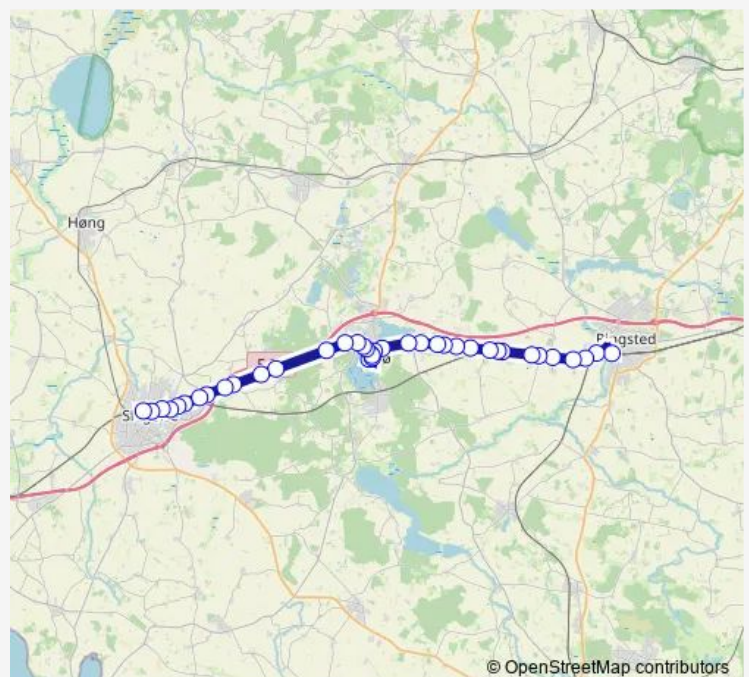

### Route schedule

Slagelse St. (Ndr.Stationsvej) — Ringsted St.

Monday 04:54-23:04

Tuesday 04:54-23:04

Wednesday 04:54-23:04

Thursday 04:54-23:04

Friday 04:54-23:04

Saturday 06:04-00:04<sup>+1</sup>

### Route info

Direction: Slagelse St. (Ndr.Stationsvej)

Stops: 39

Trip Duration: 0 hour 43 min

© OpenStreetMap contributors

460r

BusMaps

Sorøhallen (Ringstedvej)