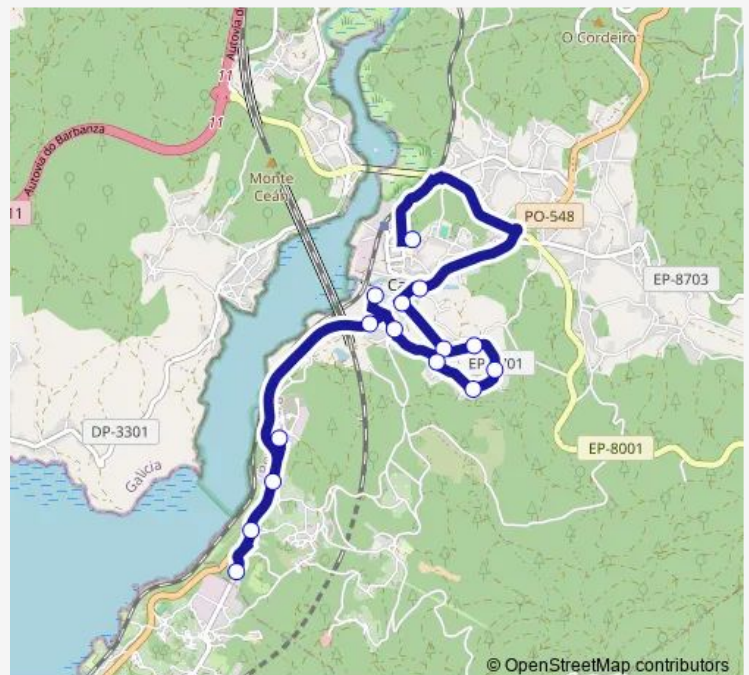

Abalo-Vecinal

Abalo-Costas

Abalo-Churrasco

### Route info

Direction: CPI de Progreso

Stops: 15

Trip Duration: 0 hour 24 min

**Direction**

Abalo-Churrasco — CPI de Progreso

15 stops

[Open route schedule](#)