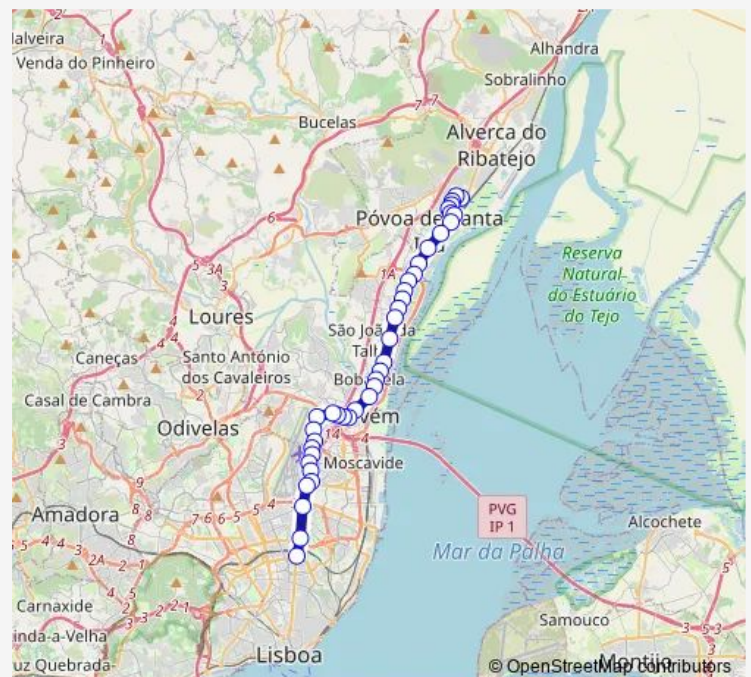

Route info

Direction: Forte Casa (Lgo)

Stops: 40

Trip Duration: 0 hour 40 min

■ 320a - Forte da Casa - Lisboa (Areeiro)

EN 10 (B° Petrogal) 1 Portão

EN 10 (B° Petrogal) 2 Portão

Sacavém (Pç República) Igreja