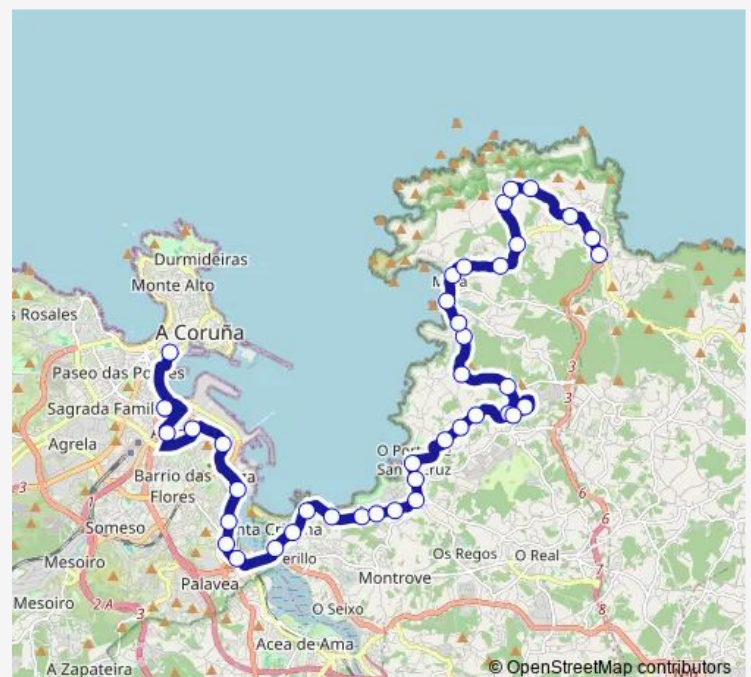

Santa Cruz

Aguarrio

Couto Dorneda

Route schedule

Entrexardíns — A Valexa

Monday 06:55-22:55

Tuesday 06:55-22:55

Wednesday 06:55-22:55

Thursday 06:55-22:55

Friday 06:55-22:55

Saturday 08:35-20:35

Sunday 09:35-20:35

Route info

Direction: Entrexardíns

Stops: 40

Trip Duration: 0 hour 55 min

Xg881055 — Entrexardíns-Santa Cruz-Rialta-Mera-Lorbé

BusMaps

Igrexa

Arillo

Rialta

Entrada Rialta

Lourido

Breixo