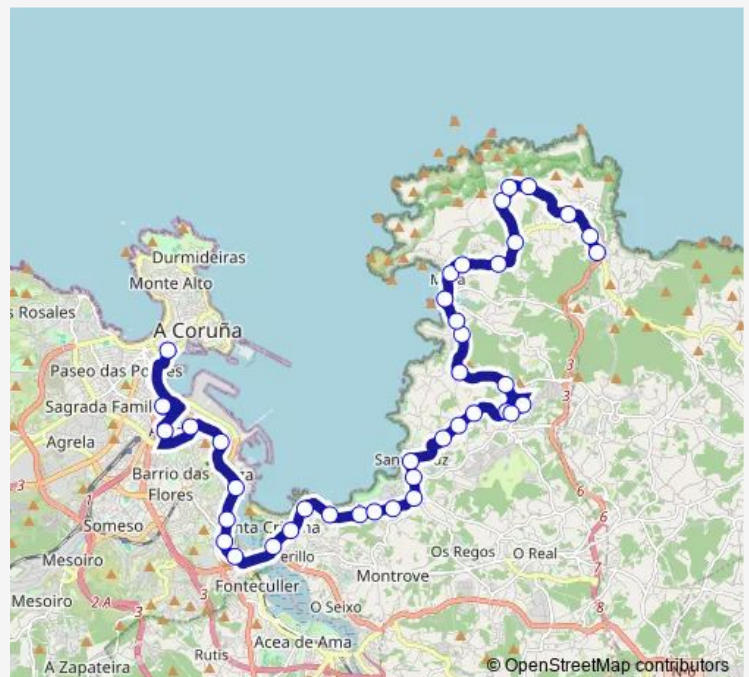

Santa Cruz

Aguarrio

Couto Dorneda

Route schedule

Entrexardíns — A Valexa

Monday 06:55-22:55

Tuesday 06:55-22:55

Wednesday 06:55-22:55

Thursday —

Friday 06:55-22:55

Saturday 08:35-20:35

Sunday 09:35-20:35

Route info

Direction: Entrexardíns

Stops: 40

Trip Duration: 0 hour 55 min

XG881055 — Entrexardíns-Santa Cruz-Rialta-Mera-Lorbé

Igrexa

Arillo

Rialta

Entrada Rialta

Lourido

Breixo

Canide