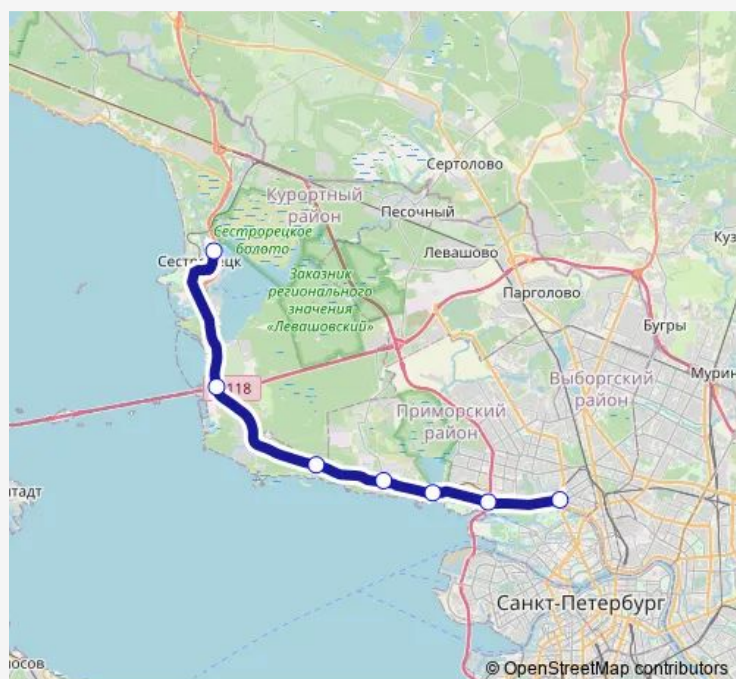

Кт

Кт

Кт

Кт

Кт

Г. Сестрорецк, УЛ. Борисова

**Route schedule**

Ст.М. Черная Речка — Г. Сестрорецк, УЛ. Борисова

Monday 07:00-23:10

Tuesday 07:00-23:10

Wednesday 07:00-23:10

Thursday 07:00-23:10

Friday 07:00-23:10

Saturday 07:00-23:10

Sunday 07:00-23:10

**Route info**

Direction: Ст.М. Черная Речка

Stops: 7

Trip Duration: 1 hour 0 min

■ К-425 — Станция метро Чёрная речка - г. Сестрорецк, ул. Володарского, д.40 **BusMaps**

**Direction**

Г. Сестрорецк, УЛ. Борисова — Ст.М. Черная Речка

7 stops

[Open route schedule](#)

Г. Сестрорецк, УЛ. Борисова

Кт

Кт

Кт

Кт

Кт