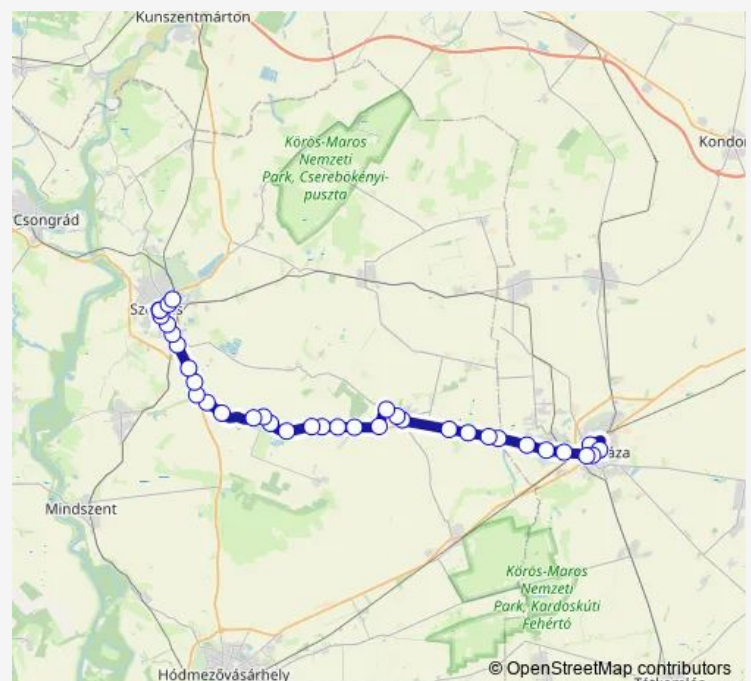

Szentesi kiskertek

Szentes, Gépgyár

Szentes, Berekhát

Szentes, Béke utca

Route schedule

Nagymágocs, Kossuth utca — Szentes, vasútállomás

Monday 04:59-20:54

Tuesday 04:59-20:54

Wednesday 04:59-20:54

Thursday 04:59-20:54

Friday 04:59-20:54

Saturday 09:44-20:54

Sunday 09:44-20:54

Route info

Direction: Nagymágocs, Kossuth utca

Stops: 26

Trip Duration: 0 hour 39 min

5132 — Szentes - Derekegyház - Nagymágocs - Orosháza

BusMaps

Szentes, József Attila utca

Szentes, autóbusz-állomás

Szentes, autóbusz-állomás

Szentes, Apponyi tér

Szentes, vasútállomás

Direction

Szentes, vasútállomás — Nagymágocs, Kossuth utca

25 stops

[Open route schedule](#)

Szentes, vasútállomás

Szentes, Apponyi tér

Szentes, autóbusz-állomás

Szentes, autóbusz-állomás