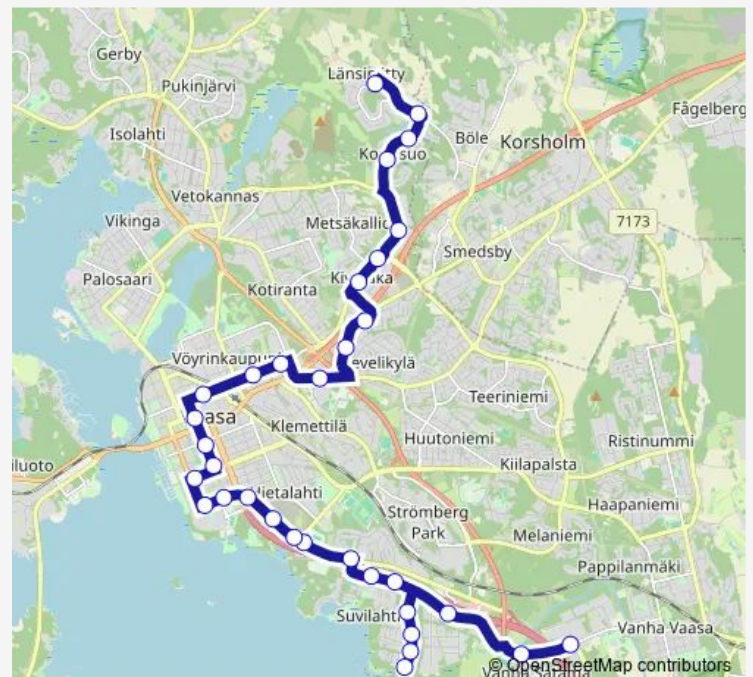

### Route schedule

Nuotiopiiri / Avotulenkujja — Kanavasillantie 2

Monday 12:25-16:20

Tuesday 12:25-16:20

Wednesday 12:25-16:20

Thursday 12:25-16:20

Friday 12:25-16:20

Saturday —

### Route info

Direction: Nuotiopiiri / Avotulenkujja

Stops: 34

Trip Duration: 0 hour 35 min

7K — Länsiniitty - Keskusta - Liisanlehto

BusMaps

Rantamaantie / Elisa Stadion

Rantamaantie / Tennis Center

## Route info

Direction: Kanavasillantie 1

Stops: 33

Trip Duration: 0 hour 32 min

Jukolantie / Viertolantie

Kivihaantie / Citymarket

Kivihaantie / GW Galleria

Kivihaantie / Gneissikuja