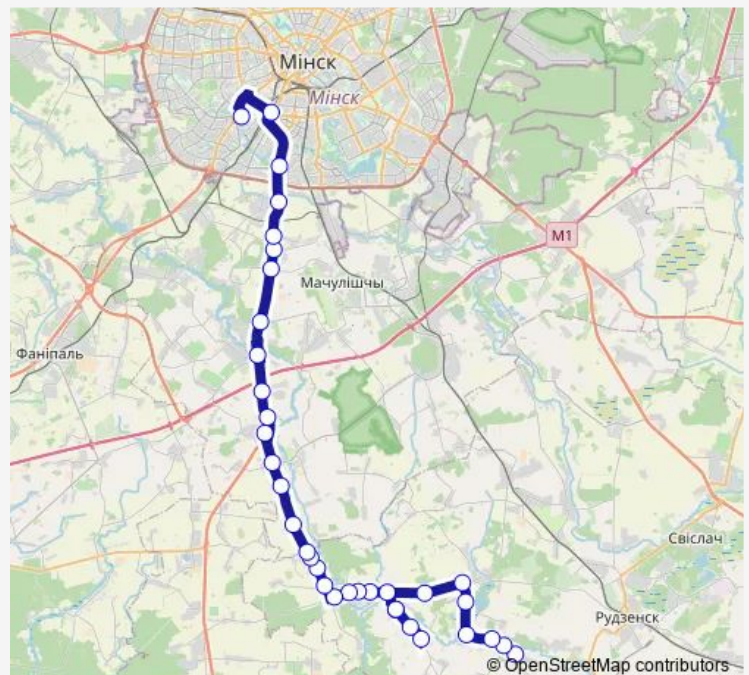

Зарэчаны-2

Падгацце

СТ Крыніца

Route schedule

АС Юго-Западная (пригород) — Азярычына

Monday 08:32-15:00

Tuesday 08:32-15:00

Wednesday 08:32-15:00

Thursday 08:32-15:00

Friday 08:32-15:00

Saturday 08:32-15:00

Sunday 08:32-15:00

Route info

Direction: АС Юго-Западная (пригород)

Stops: 35

Trip Duration: 1 hour 58 min

Direction

Азярычына — АС Юго-Западная (пригород)

35 stops

[Open route schedule](#)

Азярычына

Крама / Азярычына

Азярычына-1

пасёлак Ленінскі

Tuesday 05:58-16:39

Wednesday 05:58-16:39

Thursday 05:58-16:39

Friday 05:58-16:39

Saturday 05:58-16:39

Sunday 05:58-16:39

Route info

Direction: Азярычына