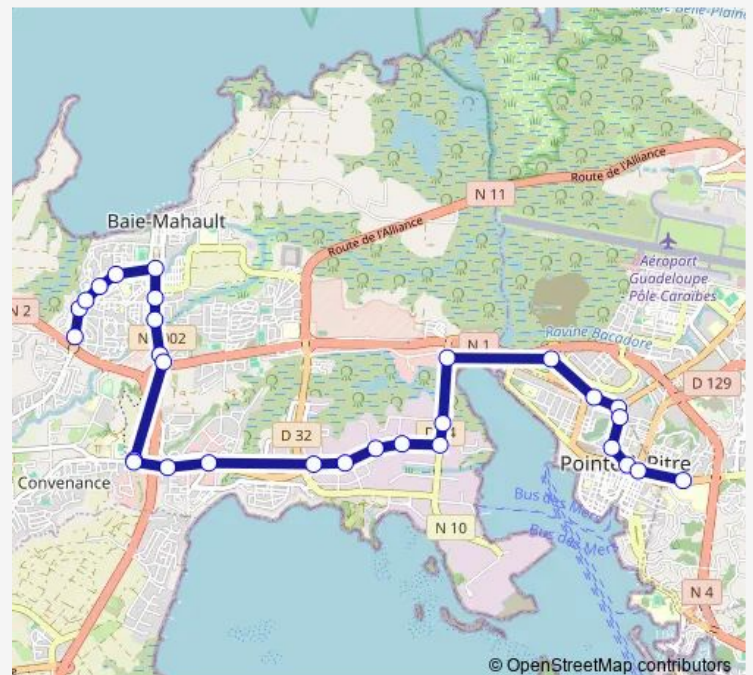

Marché De Pointe-À-Pitre

Bergevin Marché

Marché De Pointe-À-Pitre

Bld C De Gaulle

Gerty Archimède Sud

Rd Pt G Archimède (Auto Gpe)

Rd Pt Grand Camp

Thomas Edison

Voie Verte / Thomas Edison

Route schedule

CHU De PAP / Abymes — Beausoleil

Monday	06:15-17:00
Tuesday	06:15-17:00
Wednesday	06:15-17:00
Thursday	06:15-17:00
Friday	06:15-17:00
Saturday	06:45-12:45
Sunday	—

Route info

Direction: CHU De PAP / Abymes

Stops: 32

Trip Duration: 0 hour 38 min

B42 — Carr. Beausoleil(BM) - Chu

Ctre Cial Destrelland

Rés Pépinière

Les Acacias