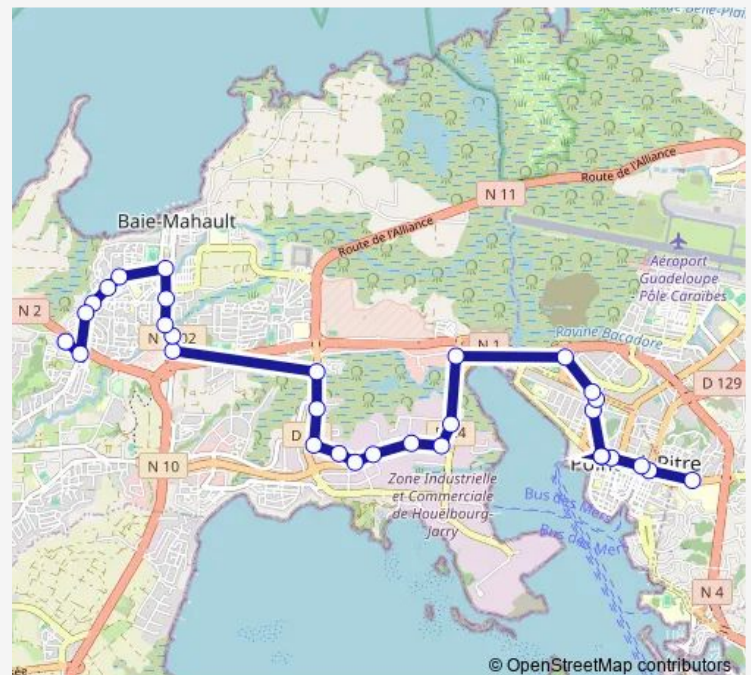

Carr Houelbourg

Carr Alfred Lumière

Thomas Edison

Route schedule

Carr De Beausoleil — CHU De PAP / Abymes

Monday 08:30-16:15

Tuesday 08:30-16:15

Wednesday 08:30-16:15

Thursday 08:30-16:15

Friday 08:30-16:15

Saturday —

Sunday —

Route info

Direction: Carr De Beausoleil

Stops: 30

Trip Duration: 0 hour 41 min

B42 — Carr. Beausoleil(BM) - Chu

Rd Pt Grand Camp

Gerty Archimède

Bld C. De Gaulle

Gare De Bergevin

Marché De Pointe-À-Pitre

Tour Secid

Centre Des Arts

Route info

Direction: Carr De Beausoleil

Stops: 29

Trip Duration: 0 hour 34 min

Cités Unies

Centre Des Arts

Mortenol

CHU De PAP / Abymes