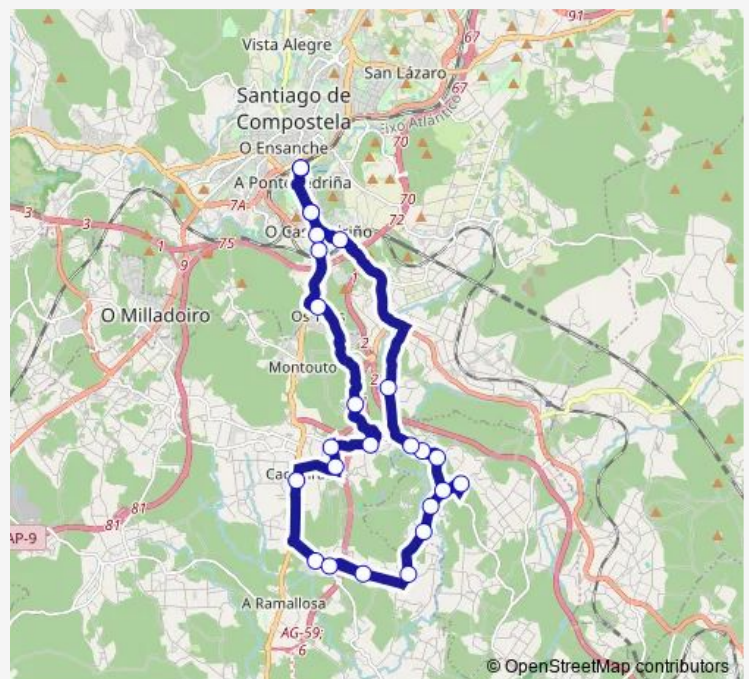

### Direction

Santiago E.I. — Santiago E.I.

25 stops

[Open route schedule](#)

- Santiago E.I.
- El Corte Inglés
- Santiago-Castiñeiriño (Gu)
- Santiago-Castiñeiriño (Gl)
- Rúa Do Carballo - Tilos
- Penelas
- Procelas
- Raxó
- Feros
- Cacheiras (Centro Medico)
- Verxeles
- Verxeles-Rotonda
- Cepeda
- Sta Eufemia
- Rivas
- Laraño
- Cibrán 2
- Cibrán 1-S. X.De Sales
- A Poza
- Paradela 2
- Paradela 1

### Route schedule

Santiago E.I. — Santiago E.I.

Monday	08:15-20:30
Tuesday	08:15-20:30
Wednesday	08:15-20:30
Thursday	08:15-20:30
Friday	08:15-20:30
Saturday	09:00-19:00
Sunday	11:55

### Route info

Direction: Santiago E.I.

Stops: 25

Trip Duration: 0 hour 41 min

■ Xg807030 — Santiago E.I. - Penelas - Cibrán 1-S. X.De Sales - Santiago E.I. **BusMaps**

Corexo

Santiago-Castiñeiriño (Vi

El Corte Inglés