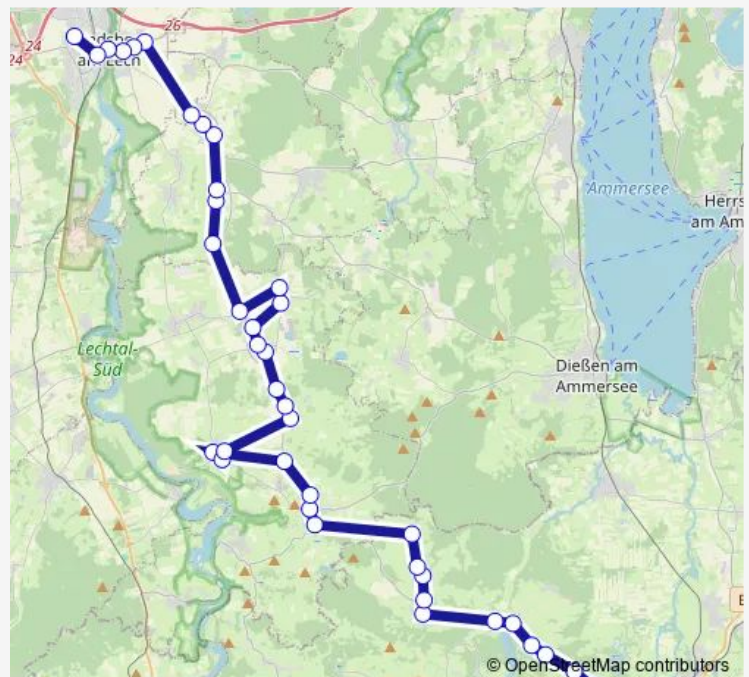

Issing, Hirschberg

Issing, Ortsmitte

Issing, Süd

Hochreiten Süd

Ludenhausen, Siedlung

Ludenhausen

Reichling, Kirche

Reichling, Sägewerk

Reichling, Dietrich

Route schedule

Landsberg (Lech) — Weilheim, Mittelschule

Monday 05:27-18:32

Tuesday 05:27-18:32

Wednesday 05:27-18:32

Thursday 05:27-18:32

Friday 05:27-18:32

Saturday —

Sunday —

Route info

Direction: Landsberg (Lech)

Stops: 42

Trip Duration: 1 hour 15 min

9652

Pessenhausen