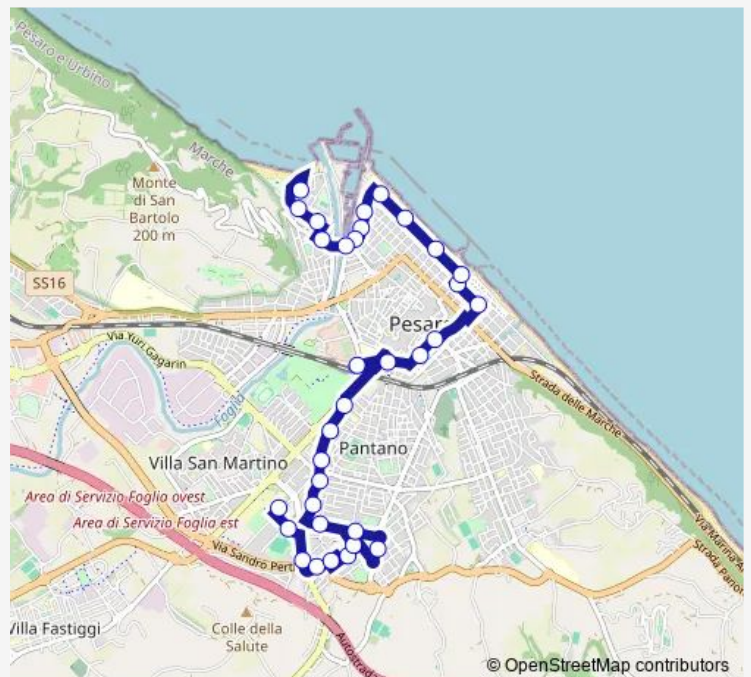

Bus P40 Pentagono-Baia Flaminia

[Go to website](#)

Direction

Nanterre (Campus) — Berna (Baia F.)

33 stops

[Open route schedule](#)

- Nanterre (Campus)
- Volontari del Sangue
- Bonini 1
- Del Cinema 1
- Germi
- Fellini
- Del Cinema 2 (C.Comm.)
- Pentagono (Genica)
- Lubiana 1
- Lubiana 2 (Chiesa)
- Costa 5
- Costa 4
- Costa 3 (Giolitti)
- Costa 2 (C.Comm.)
- Costa 1 (Miralfiore)
- Pesaro Stazione (Bus+Fs)
- Bramante
- Gramsci
- Matteotti
- Trento Sud 1 (Verdi)
- Trento Sud 2 (Repubblica)

Route schedule

Nanterre (Campus) — Berna (Baia F.)

Monday	06:55-20:25
Tuesday	06:55-20:25
Wednesday	06:55-20:25
Thursday	07:25-20:25
Friday	06:55-20:25
Saturday	06:55-20:25
Sunday	—

Route info

Direction: Nanterre (Campus)

Stops: 33

Trip Duration: 0 hour 30 min

P40 — Pentagono-Baia Flaminia

Trieste Nord 1 (P.Pomodoro)

Trieste Nord 2 (Marconi)

Trieste Nord 3 (Monfalcone)

Trieste Nord 4 (Universita)

Napoli 1 (Battisti)