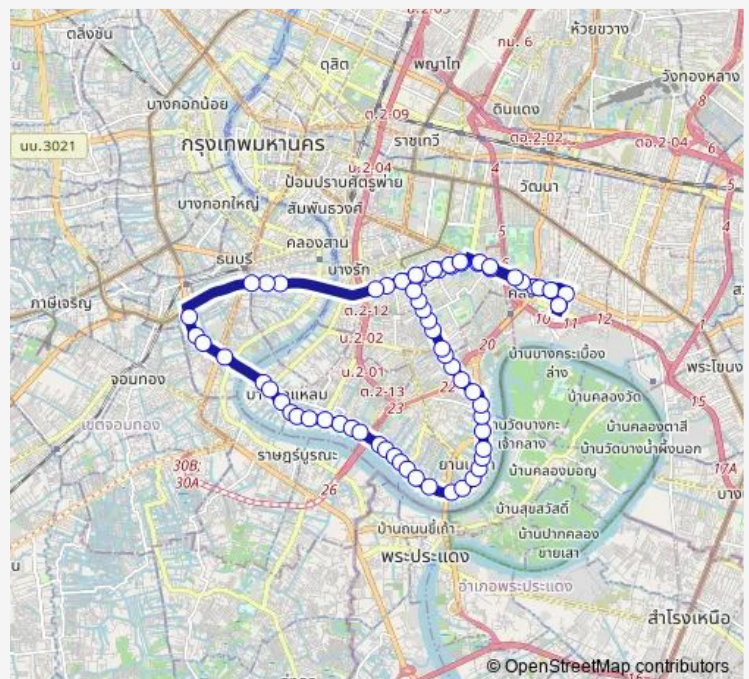

ศูนย์บริการสาธารณสุข 28;Health Center 28

ฟิวส์ สาทร-ตากสิน;Fuse Sathorn-Taksin

BTS วงเวียนใหญ่ (ทางออก2);Bts Wongwianyai (Exit 2)

เดอะมอลล์ท่าพระ;The Mall Thapra

ซอยรัชดาภิเษก 6;Soi Ratchadapisek 6

วัดสุทธาวาส (ท่าพระ);Wat Sutthawat (Tha Phra)

### Route schedule

คูคลองเตย;Bus Depot Khlong Toei — คูคลองเตย (จุดสุดท้าย);Klongtoey Bus Depot (Stop)

Monday	00:01
Tuesday	00:01
Wednesday	00:01
Thursday	00:01
Friday	00:01
Saturday	00:01
Sunday	00:01

### Route info

Direction: คูคลองเตย;Bus Depot Khlong Toei

Stops: 68

Trip Duration: 1 hour 34 min

3-51 (205I) — วงกลมคลองเตย - สถานีรถไฟฟ้าตลาดพลู (วนซ้าย);Klongtoey - Talat Phlu Station

ก่อนแยกบุคคลโล;Before Bukkhalo Intersection