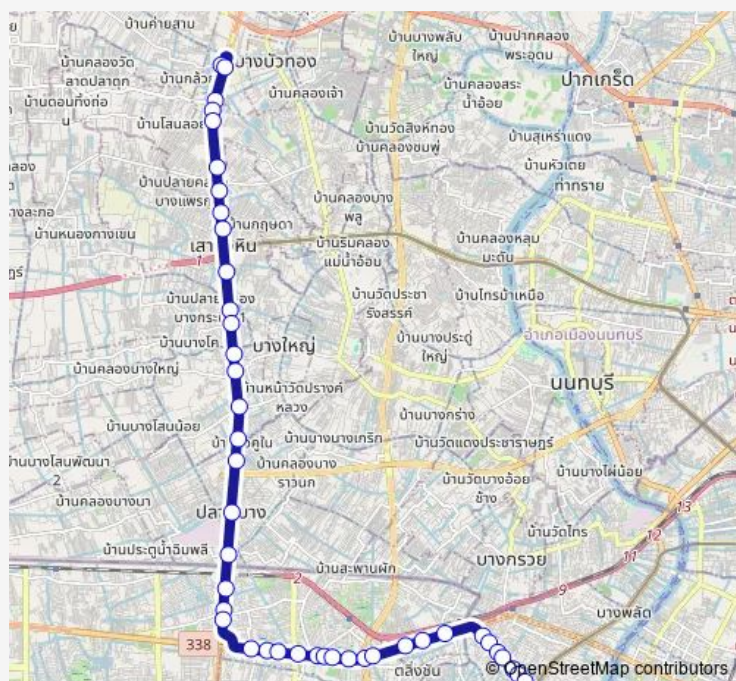

### Route schedule

จุดขึ้นลง;visual stop — พาด้าปิ่นเกล้า;Pata Pinklao

Monday	00:00
Tuesday	00:00
Wednesday	00:00
Thursday	00:00
Friday	00:00
Saturday	00:00
Sunday	00:00

### Route info

Direction: จุดขึ้นลง;visual stop

Stops: 43

Trip Duration: 1 hour 24 min

ต.76 — หมู่บ้านบัวทอง - ห้างสรรพสินค้าพาด้าปิ่นเกล้า;Bua Thong Village - Pata Pinklao Department...

หมู่บ้านมณฑกานต์;Monthakan Village

ก่อนถนนสวนผัก (ฝั่งวงแหวน);Before Suanphak Road  
(Wongwaen Side)

ตรงข้ามโรงเรียนโปลีเทคนิคพาณิชย์กรุงเทพ;Poly Krungthep  
Technological College (Oposite)

ถนนอัศวพิเชษฐ (ฝั่งบรมฯ ขาเข้า);Atsawa phichet Road  
(Borom side Inbound )