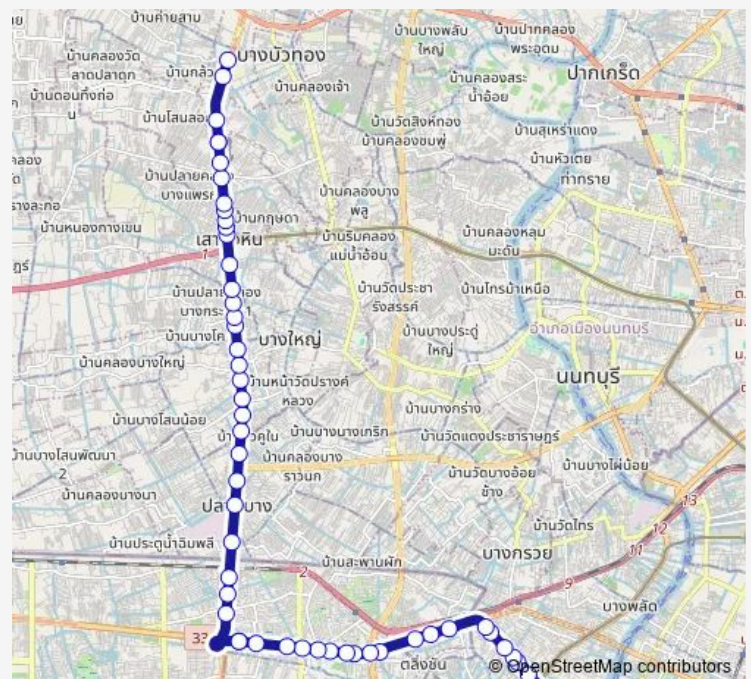

จุดขึ้นลง;visual stop

จุดขึ้นลง;visual stop

จุดขึ้นลง;visual stop

ซอยวัดมะกอก (ฝั่งบรมฯ);Soi Wat Makok (Borom side)

ก่อนแยกบรมฯ-พุทธมณฑล สาย 1;Before Borom-Phutthamonthon Sai 1 Intersection

จุดขึ้นลง;visual stop

จุดขึ้นลง;visual stop

Route schedule

จุดขึ้นลง;visual stop — จุดขึ้นลง;visual stop

| | |
|-----------|-------|
| Monday | 00:00 |
| Tuesday | 00:00 |
| Wednesday | 00:00 |
| Thursday | 00:00 |
| Friday | 00:00 |
| Saturday | 00:00 |
| Sunday | 00:00 |

Route info

Direction: จุดขึ้นลง;visual stop

Stops: 51

Trip Duration: 1 hour 15 min

ต.76 — ห้างสรรพสินค้าพาด้าปิ่นเกล้า - หมู่บ้านบัวทอง;Pata Pinklao Department Store - Bua Thong Village

บ้านภาณุ(ซอยบรมราชชนนี 99);Baan Panu (Soi Borom-maratchachonnani 99)