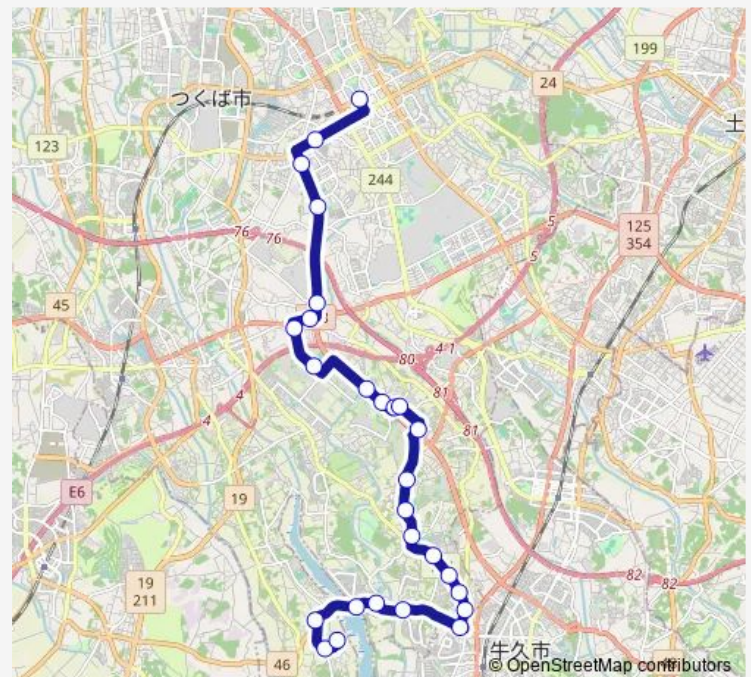

Saturday 09:50-16:00

Sunday 09:50-16:00

Route info

Direction: 27荃崎老人福祉センター(休日用)

Stops: 27

Trip Duration: 0 hour 57 min

06榎戸

05果樹研究所入口

04松代

03松代一丁目

02小池

01つくばセンター

Direction

01つくばセンター — 27茎崎老人福祉センター

27 stops

[Open route schedule](#)