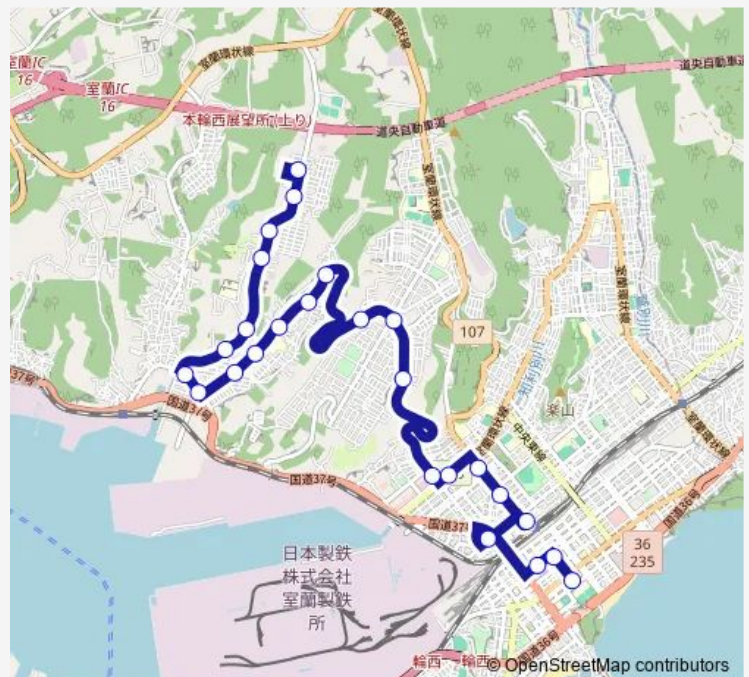

鶯団地入口

### Route schedule

東町ターミナル — 柏木

Monday 08:20-21:05

Tuesday 08:20-21:05

Wednesday 08:20-21:05

Thursday 08:20-21:05

Friday 08:20-21:05

Saturday 08:35-20:45

Sunday 08:35-20:45

### Route info

Direction: 東町ターミナル

Stops: 25

Trip Duration: 0 hour 40 min

■ 港北柏木線 1 往

BusMaps

中学校入口

蘭北団地