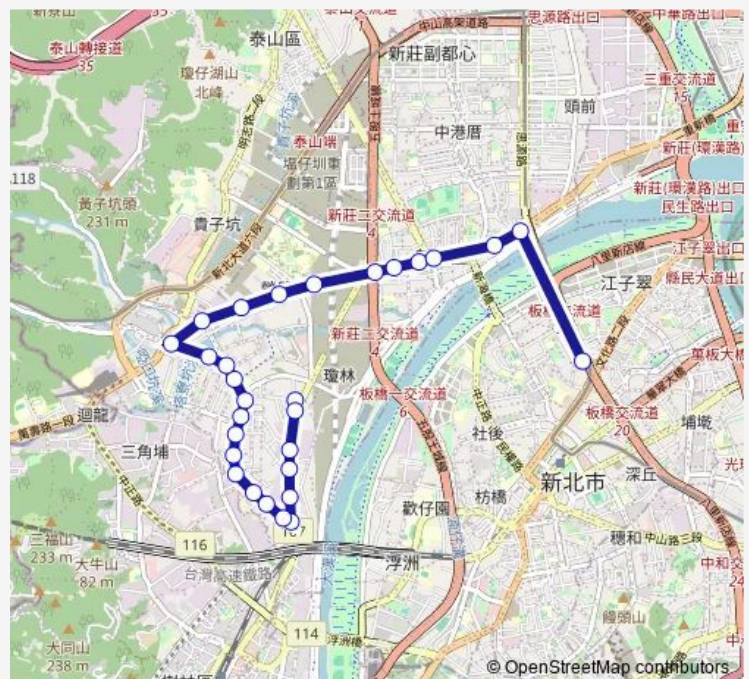

### Route schedule

勞工活動中心 — 捷運新埔站

Monday 00:00

Tuesday 00:00

Wednesday 00:00

Thursday 00:00

Friday 00:00

Saturday 00:00

### Route info

Direction: 勞工活動中心

Stops: 29

Trip Duration: 24 hour 0 min

802區 — 新莊-捷運新埔站

捷運輸大站

盲人重建院

海山里