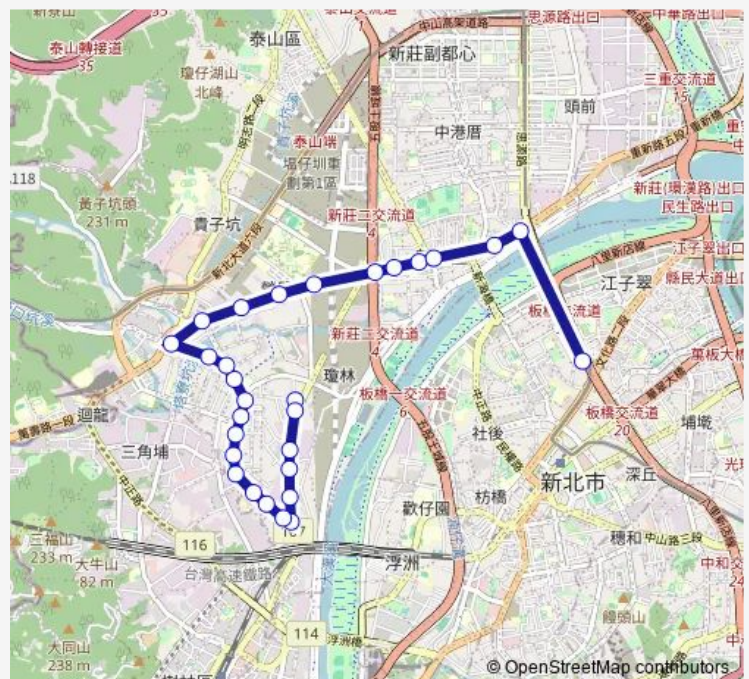

### Route schedule

勞工活動中心 — 捷運新埔站

Monday 00:00

Tuesday 00:00

Wednesday 00:00

Thursday 00:00

Friday 00:00

Saturday 00:00

### Route info

Direction: 勞工活動中心

Stops: 29

Trip Duration: 24 hour 0 min

802區 — 新莊-捷運新埔站

BusMaps

捷運輔大站

盲人重建院