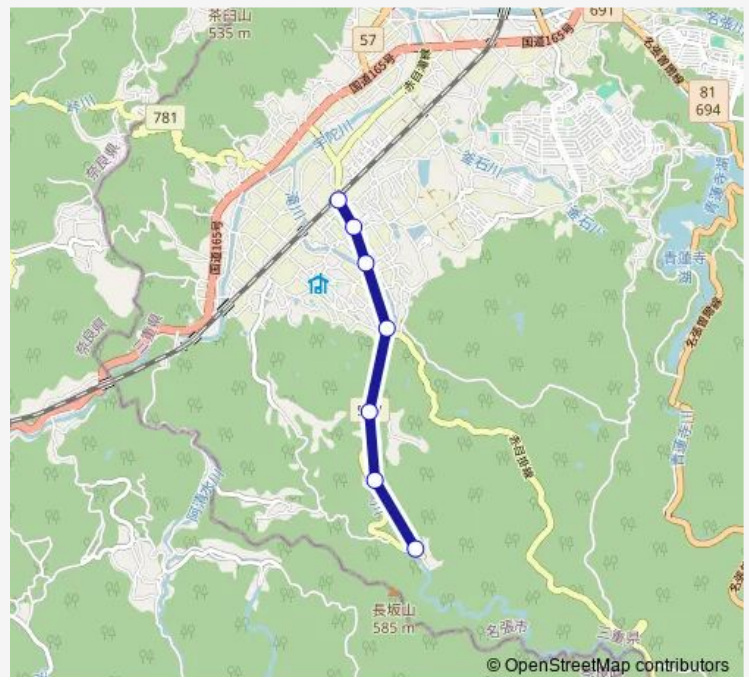

### Route schedule

赤目口駅前 — 赤目滝

Monday 10:05-15:12

Tuesday 10:05-15:12

Wednesday 10:05-15:12

Thursday 10:05-15:12

Friday 10:05-15:12

Saturday 10:05-15:12

### Route info

Direction: 赤目口駅前

Stops: 7

Trip Duration: 0 hour 10 min

■ 赤目線

## Direction

赤目滝 — 名張駅前

14 stops

[Open route schedule](#)

赤目滝

日の谷橋

長坂

木戸口

## Route schedule

赤目滝 — 名張駅前

Monday	10:17-15:45
Tuesday	10:17-15:45
Wednesday	10:17-15:45
Thursday	10:17-15:45
Friday	10:17-15:45
Saturday	10:20-15:45
Sunday	10:20-15:45