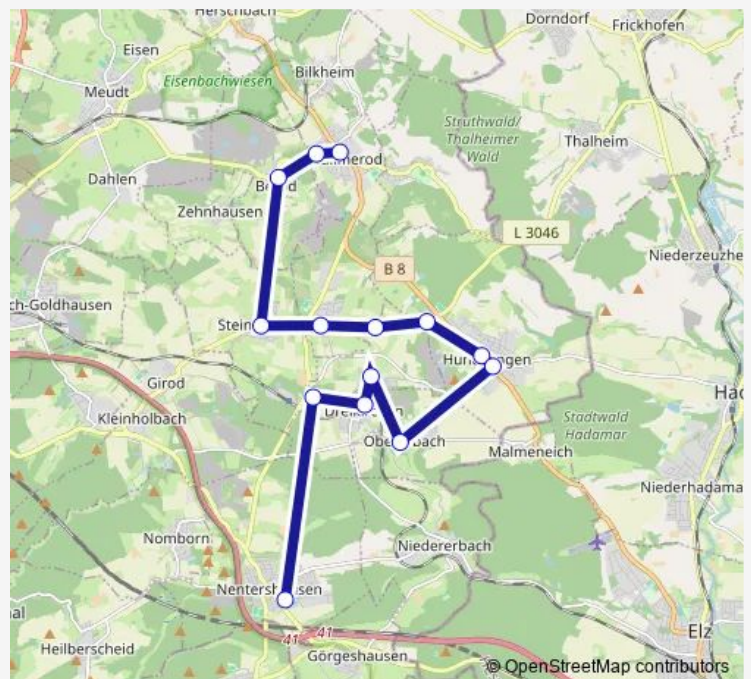

Weroth Mittelstr.

Weroth Siedlung

Hundsangen Baumschule

Hundsangen Bürgermeisteramt

Hundsangen Hauptstraße

Obererbach (b. Montabaur) Kirche

Dreikirchen Westerwaldstraße

Dreikirchen Hauptstr.

Friday 06:55

Saturday —

Sunday —

Route info

Direction: Wallmerod Volksbank

Stops: 14

Trip Duration: 0 hour 35 min

Direction

Nentershausen (Westerw) Realschule plus A —
Wallmerod Volksbank

14 stops

[Open route schedule](#)

Nentershausen (Westerw) Realschule plus A

Dreikirchen Westerwaldstraße

Dreikirchen Hauptstr.

Dreikirchen Am Mühlenweg

Friday 13:00

Saturday —

Sunday —

Route info

Direction: Nentershausen (Westerw) Realschule plus A

Stops: 14

Trip Duration: 0 hour 37 min

Direction