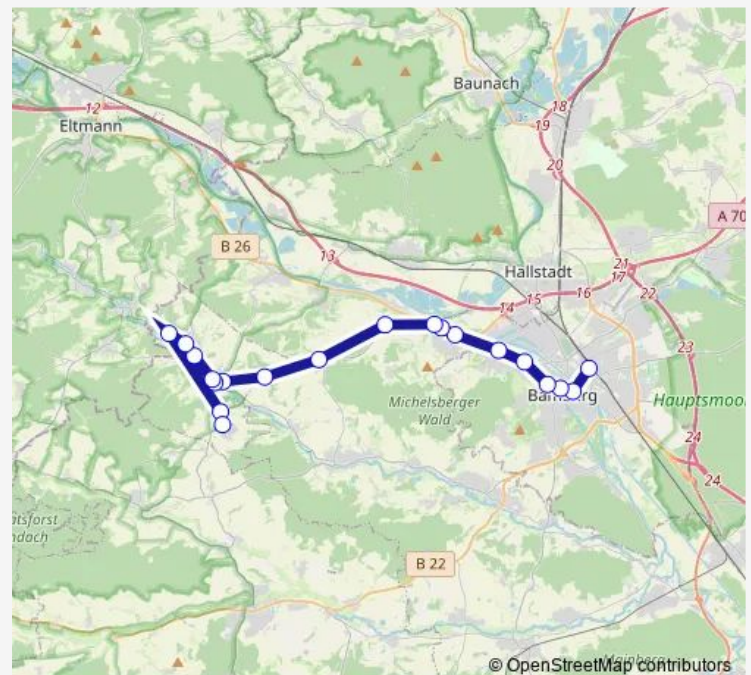

### Direction

Bamberg Bahnhof/Landratsamt — Lisberg Oberes Dorf

20 stops

[Open route schedule](#)

Bamberg Bahnhof/Landratsamt

Bamberg Zob

Bamberg Am Kranen

Bamberg Stadtarchiv

### Route schedule

Bamberg Bahnhof/Landratsamt — Lisberg Oberes Dorf

Monday 06:15-19:50

Tuesday 06:15-19:50

Wednesday 06:15-19:50

Thursday 06:15-19:50

Friday 06:15-19:50

Saturday 13:30-18:35

### Route info

Direction: Bamberg Bahnhof/Landratsamt

Stops: 20

Trip Duration: 0 hour 43 min

■ 994