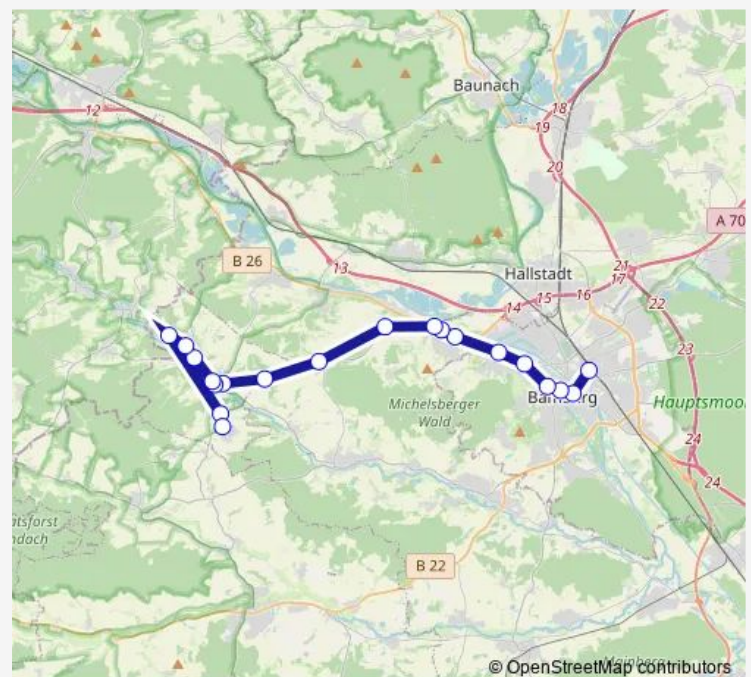

### Direction

Bamberg Bahnhof/Landratsamt — Lisberg Oberes Dorf

20 stops

[Open route schedule](#)

Bamberg Bahnhof/Landratsamt

Bamberg Zob

Bamberg Am Kranen

Bamberg Stadtarchiv

### Route schedule

Bamberg Bahnhof/Landratsamt — Lisberg Oberes Dorf

Monday 06:15-19:50

Tuesday 06:15-19:50

Wednesday 06:15-19:50

Thursday 06:15-19:50

Friday 06:15-19:50

Saturday 13:30-18:35

### Route info

Direction: Bamberg Bahnhof/Landratsamt

Stops: 20

Trip Duration: 0 hour 43 min

■ 994