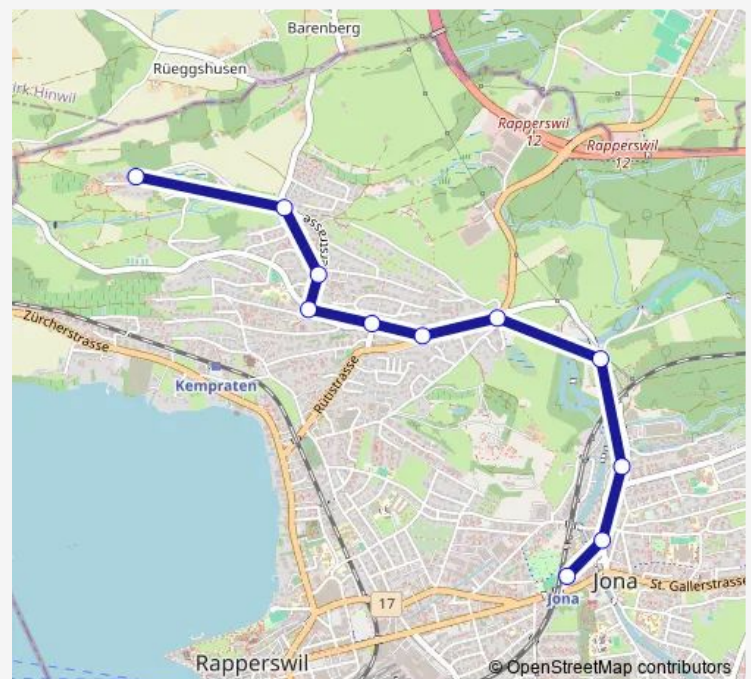

Direction

Jona, Bahnhof — Jona, Wohnheim Balm

11 stops

[Open route schedule](#)

Jona, Bahnhof

Jona, Allmeindstrasse

Jona, Grüt

Jona, Vita-Parcours

Route info

Direction: Jona, Bahnhof

Stops: 11

Trip Duration: 0 hour 9 min

Direction

Jona, Wohnheim Balm — Jona, Bahnhof

11 stops

[Open route schedule](#)

Thursday 16:45-18:45

Friday 16:45-18:45

Saturday —

Sunday —

Route info

Direction: Jona, Wohnheim Balm

Stops: 11

Trip Duration: 0 hour 12 min