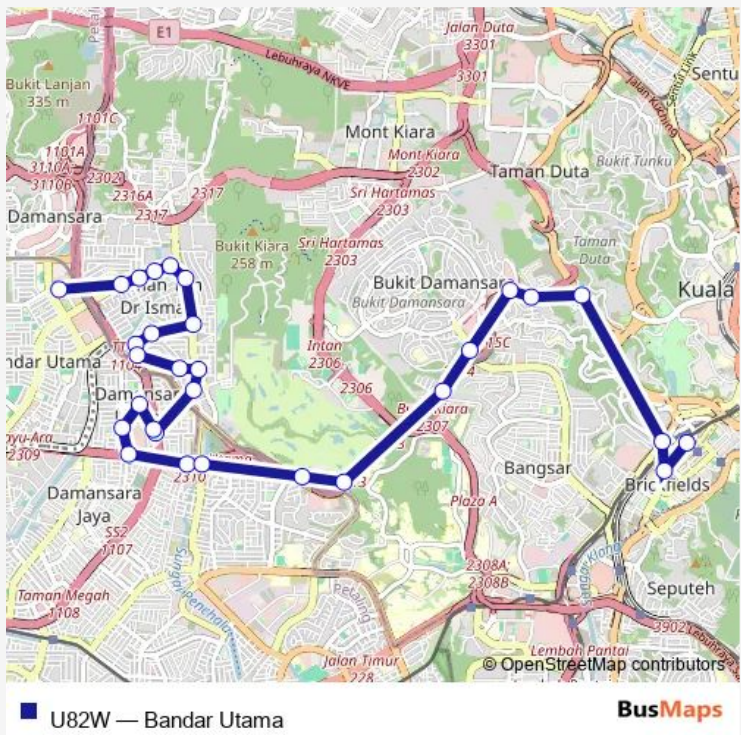

Bus U82W Bandar Utama

[Go to website](#)

Direction
 Hab Bas Bandar Utama, Central Park Avenue — KL Sentral, Jalan Stesen Sentral 3
 30 stops
[Open route schedule](#)

- Hab Bas Bandar Utama, Central Park Avenue
- Public Bank, Jalan Burhanuddin Helmi
- Cimb, Jalan Burhanuddin Helmi
- Villa Flora, Jalan Burhanuddin Helmi
- Kiara Park Apartment, Jalan Burhanuddin Helmi
- Jejantas, Jalan Dato Sulaiman
- Prestorano, Jalan Dato Sulaiman
- SMK Ttdi, Jalan Leong Yew Koh
- Rumah No.129, Pinggir Zaaba
- Rumah No.140, Persiaran Zaaba
- Farmasi Sinaran (opp.), Persiaran Zaaba
- EST Olive Fusion (opp.), Persiaran Dato Sulaiman
- Bank Islam, Jalan Dato Mohd Fuad
- SMK Damansara Utama, Ldp
- Maybank Damansara Utama, Ldp
- Bank Rakyat, Jalan SS 21/56
- York, Jalan SS 21/1
- 7 Eleven, Lebuhraya Sprint
- Wisma Dijaya, Lebuhraya Sprint
- Kondominium Desa Kiara, Lebuhraya Sprint
- Shell, Lebuhraya Sprint

Route schedule
 Hab Bas Bandar Utama, Central Park Avenue — KL Sentral, Jalan Stesen Sentral 3

Monday	06:00
Tuesday	06:00
Wednesday	06:00
Thursday	06:00
Friday	06:00
Saturday	06:00
Sunday	06:00

Route info
 Direction: Hab Bas Bandar Utama, Central Park Avenue
 Stops: 30
 Trip Duration: 17 hour 0 min

Phileo Damansara, Lebuhraya Sprint

Victoria Station, Lebuhraya Sprint

Esso, Jalan Johar

Menara Uoa, Jalan Semantan

Wisma Damansara, Jalan Semantan

Duta Vista, Jalan Duta

Jalan Travers (Caltex)

Sri Kota (opp.), Jalan Travers

KL Sentral, Jalan Stesen Sentral 3

Direction

KL Sentral, Jalan Stesen Sentral 3 — Hab Bas Bandar Utama, Central Park Avenue

25 stops

[Open route schedule](#)

KL Sentral, Jalan Stesen Sentral 3

Duta Vista (opp.), Jalan Duta