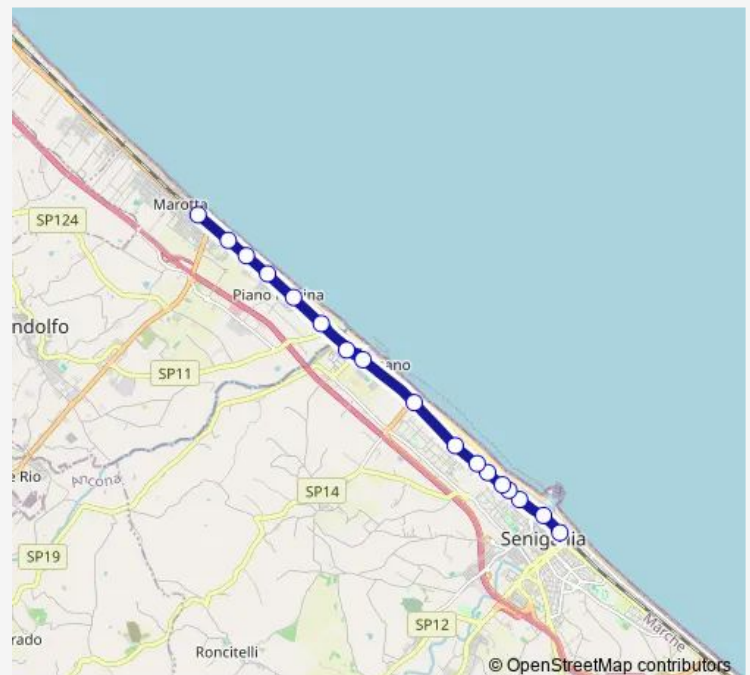

Senigallia (Iper Coop)

Marotta (Ponte Cesano).

Marotta (Stok House).

Marotta (Clap).

Marotta (Alberto Abb.).

Marotta (Agip).

Marotta (Stazione F.S.).

Route schedule

Route info

Direction: Senigallia (Staz. F.S. Interno)

Stops: 17

Trip Duration: 0 hour 20 min

■ Bs5 — Senigallia - Fano Snam

BusMaps

Direction

Marotta (Stazione F.S.) — Senigallia (Staz. F.S. Interno)