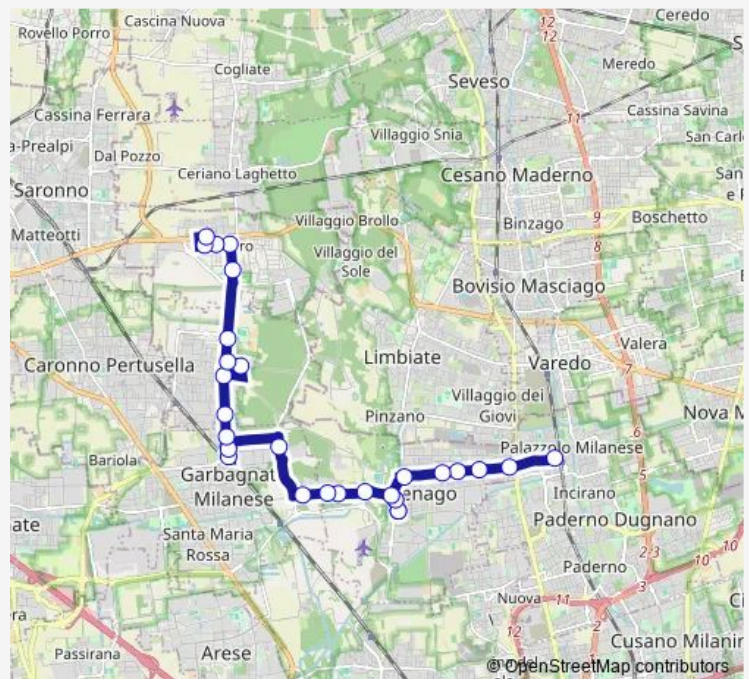

Senago - VIA Mascagni 16

Senago - VIA Mascagni FR. VIA Neruda

Garbagnate M.Se - VIA Lario 55

Garbagnate M.Se - VIA Cesate Ang. VIA Sicilia

Garbagnate M.Se - P.Za A. Allievi (FNM - Lic. Russel)

Garbagnate M.Se - VIA Cesate (Parco Pioppi)

Garbagnate M.Se - VIA Cesate 62 (RSA Pertini)

Cesate - VIA Roma FR. 46

Route schedule

Paderno D.No - Palazzolo - P.Za Hiroshima 4 (Staz. Fnm)
— Solaro - VIA Varese - VIA Mascagni (Esselunga)

Monday 06:20-20:25

Tuesday 06:20-20:25

Wednesday 06:20-20:25

Thursday 06:20-20:25

Friday 06:20-20:25

Saturday 06:20-20:25

Sunday —

Route info

Direction: Paderno D.No - Palazzolo - P.Za Hiroshima 4 (Staz. Fnm)

Stops: 29

Trip Duration: 0 hour 37 min

Cesate - VIA Romano' 35 (Afol)

Cesate - VIA Trento 3

Cesate - VIA DEI Martiri 1

Cesate - VIA Verdi FR. Cimitero

Solaro - VIA Borromeo D'Adda Parco Vita

Solaro - VIA Mazzini, 60 (Municipio)