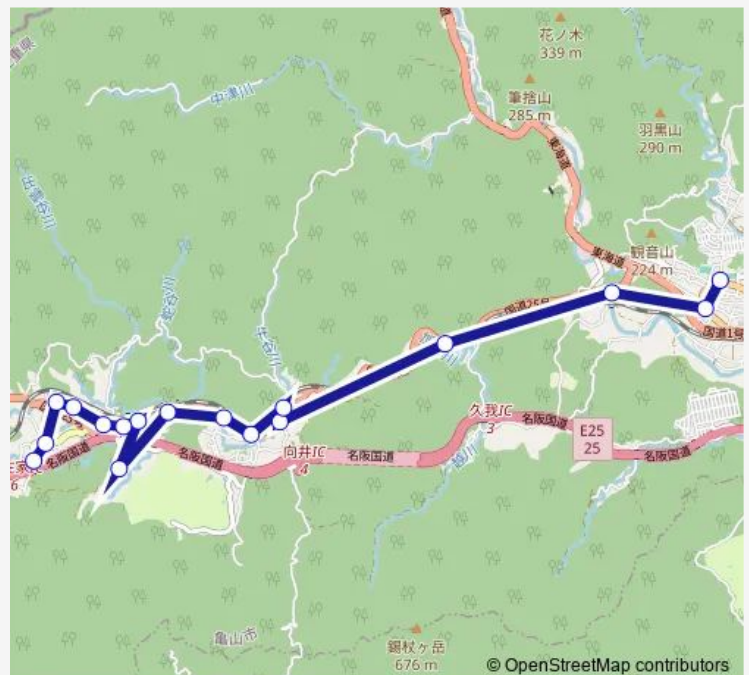

Route info

Direction: 中在家車庫

Stops: 17

Trip Duration: 0 hour 29 min

■ 加太地区福祉バス

BusMaps

Direction

関支所前 — 中在家車庫

Thursday 14:25-17:57

Friday 14:25-17:57

Saturday —

Sunday —

Route info

Direction: 関支所前

Stops: 17

Trip Duration: 0 hour 29 min