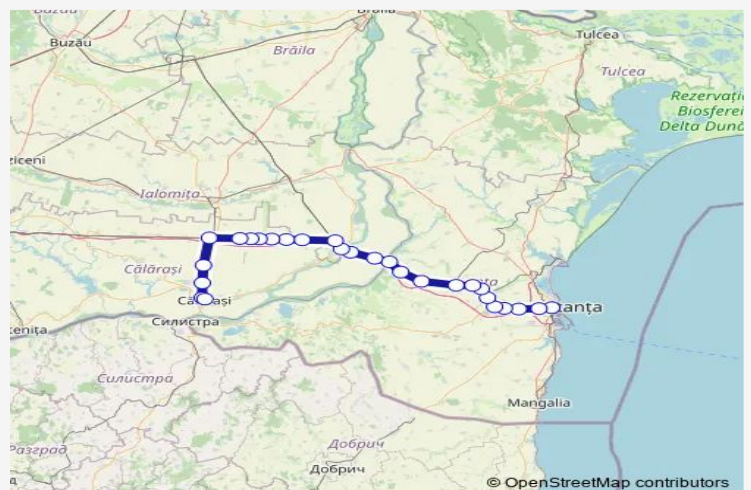

Cernavodă Pod

Dunărea Hm.

Ovidiu Hm.

Ramificația Borcea Hm.

Fetești

Bărăganu Hm.

Route schedule

Constanța — Călărași Sud

Monday 18:50-18:56

Tuesday 18:50-18:56

Wednesday 18:50-18:56

Thursday 18:50-18:56

Friday 18:50-18:56

Saturday 18:50-18:56

Sunday 18:50-18:56

Route info

Direction: Constanța

Stops: 27

Trip Duration: 3 hour 31 min

R: Constanța - Călărași Sud — R: Constanța - Palas - Valul lui Traian Hm. - Murfatlar h. - Basarabi - Poarta...

Ștefan cel Mare h.

Jegălia

Recolta h.