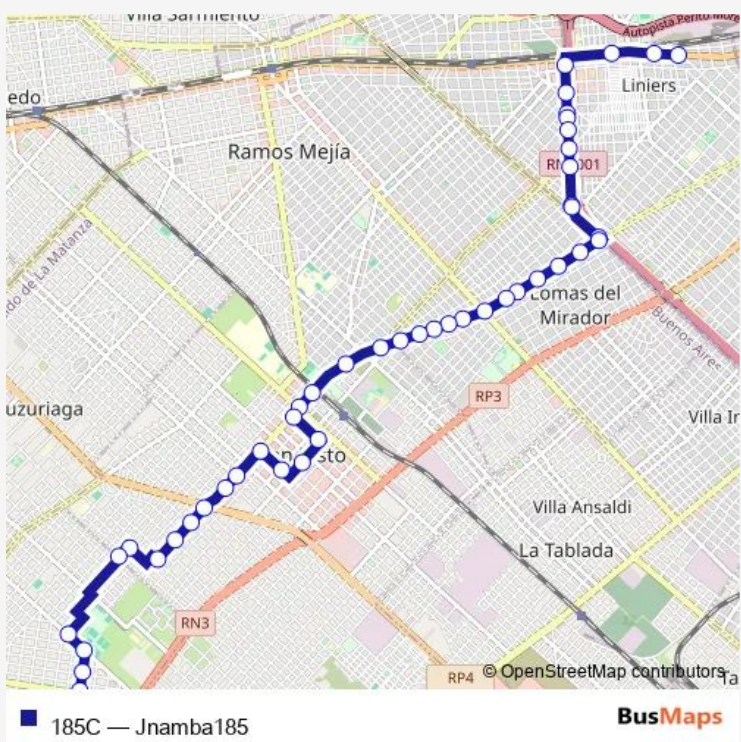

Bus 185C Jnamba185

[Go to website](#)

Direction
 10835 Rivadavia Av. — Coronel Juan Francisco Seguí 6073
 49 stops
[Open route schedule](#)

- 10835 Rivadavia Av.
- 11051 Rivadavia Av.
- 11345 Rivadavia Av.
- 10673 PAZ Gral. Av.
- General PAZ 63
- General PAZ 267
- General PAZ 525
- 11101 PAZ Gral. Av.
- General PAZ 671
- General PAZ 855
- General PAZ 963
- Avenida General PAZ 1331
- 11815 PAZ Gral. Av.
- General PAZ 12097
- AVENIDA GENERAL ENRIQUE MOSCONI 1-20
- Avenida General Enrique Mosconi 175
- Avenida General Enrique Mosconi 228
- Avenida General Enrique Mosconi 410
- Avenida General Enrique Mosconi 599
- Avenida General Enrique Mosconi 749-793
- Avenida General Enrique Mosconi 883

Route schedule
 10835 Rivadavia Av. — Coronel Juan Francisco Seguí 6073

Monday	00:34-02:58 ⁺¹
Tuesday	00:34-02:58 ⁺¹
Wednesday	00:34-02:58 ⁺¹
Thursday	00:34-02:58 ⁺¹
Friday	00:34-02:58 ⁺¹
Saturday	00:34-23:40
Sunday	00:34-23:40

Route info
 Direction: 10835 Rivadavia Av.
 Stops: 49
 Trip Duration: 0 hour 36 min

AVENIDA GENERAL ENRIQUE MOSCONI 1093

Avenida General Enrique Mosconi 1339-1349

Avenida General Enrique Mosconi 1489-1499

Avenida Presidente Doctor Arturo U. Illia 1857

Avenida Presidente Doctor Arturo U. Illia 2049-209

General Ocampo 2829

General Ocampo 3083

Avenida Doctor Ignacio Arieta 3000-3098

Juan Florio 3006

Avenida Presidente Doctor Arturo U. Illia 2635